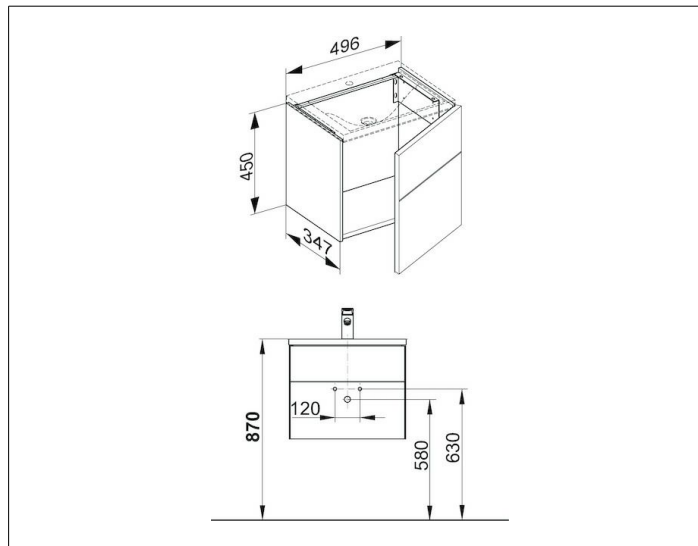

Royal Reflex

34090XX0002 Тумба под умывальник

ИЗДЕЛИЕ

ЧЕРТЕЖ

ОПИСАНИЕ ИЗДЕЛИЯ

подходит для умывальника из мин.литья, арт 34091
с 1 дверцей, с амортизатором, с амортизатором

ПОВЕРХНОСТЬ

21, 22

ГАБАРИТЫ

496 x 450 x 347 mm