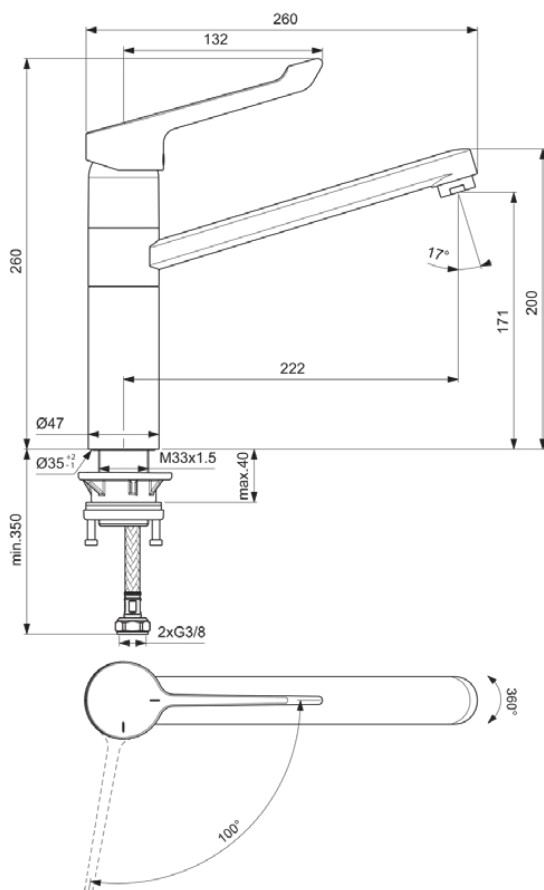

CERAFLEX

BC137AA

CERAFLEX | Кухонный смеситель 47x260x260 mm, 222 mm проекция излива в покрытии хром, 9 l/min (3 bar) | Технология BlueStart®, Технология Click, EPD, Картридж FirmaFlow, Покрытие SmartShine

Фото и схема

Общая информация

Тип изделия:	Кухонные смесители
Подтип изделия:	Кухонный смеситель
Бренд:	Ideal Standard
Коллекция:	CERAFLEX
Дизайнер:	Artefakt
Colour:	AA - Хром
Эффект обработки поверхности:	Глянцевые
Высота (мм):	260
Ширина (мм):	47
Длина / Проекция (мм):	260
Способ крепления:	Стержневое крепление
Вес нетто (кг):	1.72
EAN-код:	3800861062158

CERAFLEX | Кухонный смеситель 47x260x260 mm, 222 mm проекция излива в покрытии хром, 9 l/min (3 bar) | Технология BlueStart®, Технология Click, EPD, Картридж FirmaFlow, Покрытие SmartShine

Спецификации с продукцией