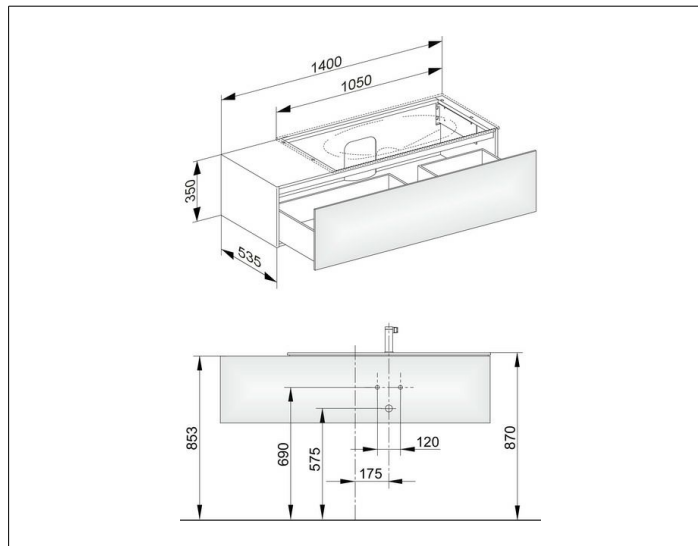

Edition 11

31164YY0100 Тумба под умывальник

**ИЗДЕЛИЕ****ЧЕРТЕЖ****ОПИСАНИЕ ИЗДЕЛИЯ**

подходит к керамическому умывальнику арт. 31150,  
1 выдвижной фронт с нажимным открыванием push-to-open  
дополнительно с внутренней светодиодной подсветкой  
автоматическое вкл./выкл., теплый белый свет

**ОБОРУДОВАНИЕ**

- 2 передвижных ящика для хранения (190 x 70 x 413 мм)

**ПОВЕРХНОСТЬ**

11, 14, 18, 27, 28, 30, 57, 85, 89

**ГАБАРИТЫ**

1400 x 350 x 535 mm