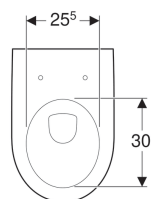

Подвесной унитаз вертикальный смыв Geberit iCon, закрытая форма

Образец

Цели применения

- Для смывных бачков скрытого монтажа
- Для смывного устройства

Характеристики

- Подвесной
- Унитаз вертикальный смыв
- Простое крепление благодаря приспособлению настенного монтажа Geberit тип EFF2 для унитазов
- С ободком
- Тип 1, полный объем 6 / 5 л, согласно EN 997
- Тип 2 согласно EN 997

- Объем смыва: 4,5 л
- Закрытая форма
- Скрытое крепление

Технические характеристики

Материал | Сантехнический фарфор

Объем поставки

- Крепеж

Заказать дополнительно

- Сиденье унитаза

| Арт. № | Цвет / поверхность | В | Н | Т |
|-----------|--------------------|---------|-------|-------|
| 204000000 | Белый | 35.5 см | 33 см | 53 см |