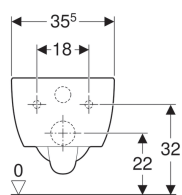

Подвесной унитаз вертикальный смыв Geberit iCon, закрытая форма

Образец

Цели применения

- Для смывных бачков скрытого монтажа
- Для смывного устройства

Характеристики

- Подвесной
- Унитаз вертикальный смыв
- Простое крепление благодаря приспособлению настенного монтажа Geberit тип EFF2 для унитазов
- С ободком
- Тип 1, полный объем 6 / 5 л, согласно EN 997
- Тип 2 согласно EN 997

- Объем смыва: 4,5 л
- Закрытая форма
- Скрытое крепление

Технические характеристики

Материал | Сантехнический фарфор

Объем поставки

- Крепеж

Заказать дополнительно

- Сиденье унитаза

| Арт. № | Цвет / поверхность | В | Н | Т |
|-----------|--------------------|---------|-------|-------|
| 204000000 | Белый | 35.5 см | 33 см | 53 см |