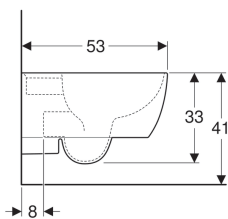

Подвесной унитаз вертикальный смыв Geberit iCon, закрытая форма

Образец

Цели применения

- Для смывных бачков скрытого монтажа
- Для смывного устройства

Характеристики

- Подвесной
- Унитаз вертикальный смыв
- Простое крепление благодаря приспособлению настенного монтажа Geberit тип EFF2 для унитазов
- С ободком
- Тип 1, полный объем 6 / 5 л, согласно EN 997
- Тип 2 согласно EN 997

- Объем смыва: 4,5 л
- Закрытая форма
- Скрытое крепление

Технические характеристики

Материал | Сантехнический фарфор

Объем поставки

- Крепеж

Заказать дополнительно

- Сиденье унитаза

| Арт. № | Цвет / поверхность | В | Н | Т |
|-----------|--------------------|---------|-------|-------|
| 204000000 | Белый | 35.5 см | 33 см | 53 см |