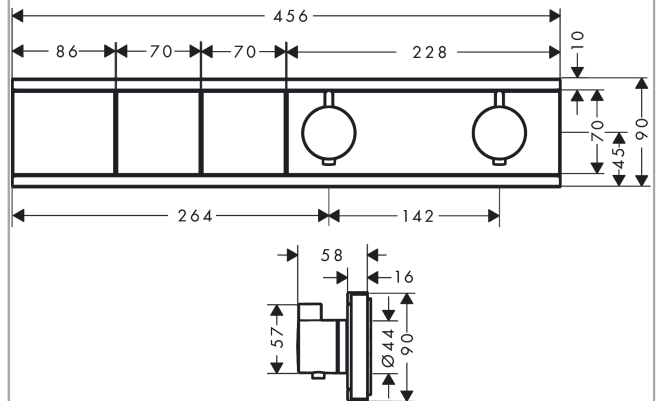

RainSelect**Термостат, скрытого монтажа, для 2 потребителей**Поверхности : **хром** Артикульный номер: **15380000****Описание****Характеристики**

- в зависимости от расхода и ситуации при установке, снижение расхода примерно на 50%, встроенная функция отключения
- 2 потребителя
- возможно одновременное включение нескольких потребителей
- кнопка Select включения / выключения для 2 потребителей
- максимальный расход воды при 3 бар: 26 л/мин
- картридж термостата, клапан Select
- мин. рабочее давление: 1 бар
- макс. рабочее давление: 10 бар
- предохранительный ограничитель при 40°C
- регулируемое ограничение температуры
- клапан обратного тока воды
- вид соединения: скрытая часть
- Термостат поставляется с кнопками ручной душ, PowderRain

Технология**Продукт****Чертеж**

RainSelect

Термостат, скрытого монтажа, для 2 потребителей

Поверхности : **хром** Артикульный номер: **15380000**

Пример монтажа

RainSelect
1531018X / 15380XXX