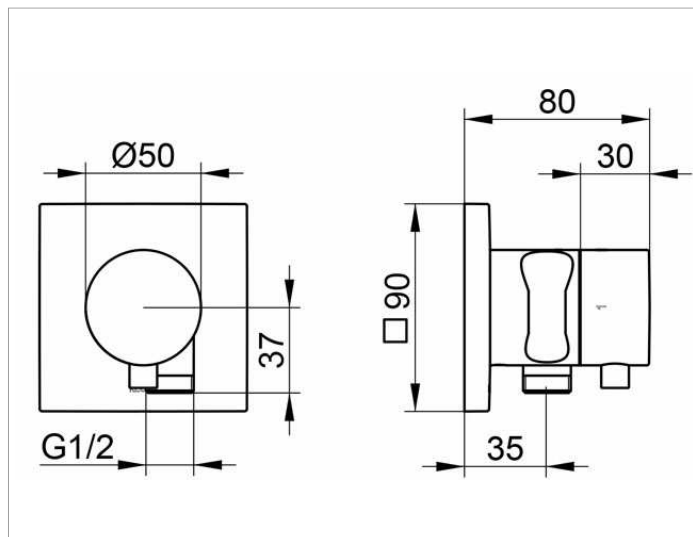

IXMO
59557011202 Встраиваемый запорный вентиль с переключателем на 2 потребителя, выводом для шланга

ИЗДЕЛИЕ**ЧЕРТЕЖ****ОПИСАНИЕ ИЗДЕЛИЯ**

для шлангов с конической гайкой
 Наружный комплект состоит из:
 ручки, гильзы, розетки (квадратной) и запорного вентиля переключателя, с обратным клапаном,
 подходит к внутренней функциональной
 части арт. 59556 000170

поверхность

хром

Габариты

IXMO Comfort/Rosette eckig

спецификации

KEUCO IXMO 2-way stop and diverter valve
 with wall outlet for shower hose
 and hand shower bracket DN 15, 59557011202
 chrome-plated 2-way stop and diverter valve
 with wall outlet for shower and hand shower bracket,
 IXMO Comfort lever with square rosette,
 freely positionable, with backflow preventer,
 installation depth 80 - 110 mm,
 with adjustment facilities whilst assembling
 for handle and rosette,
 with hose connection G1/2 inch
 and integrated hand shower bracket, fo
 r shower hoses with fitted conical end brackets,
 e.g KEUCO shower hose 54995...,
 rosette 90 x 90 mm, 10 mm thick,
 total depth 80 mm,
 set complete with:
 handle, sleeve, rosette (square) and stop/diverter valve,
 suitable for rough part no. 59556000170