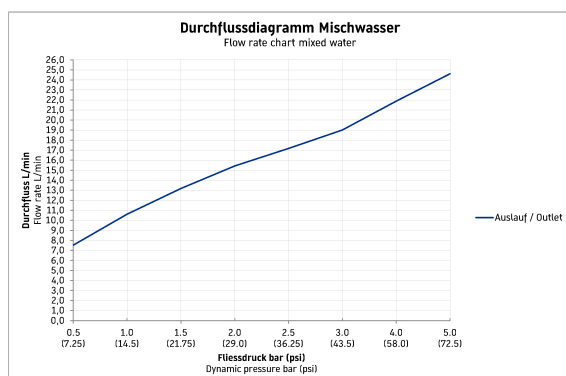

С.1 Излив для ванны # C152400100..

| Излив для ванны | Размеры | Вес | Номер заказа |
|---|---------|-----|--------------|
| излив 205 мм, круглая накладка | | | |
| Цвета | | | |
| 10 Хром 46 Black Matt | | | |
| Вариант | | | |
| поверхность хромированная, соединительный патрубок размер DN15, расход воды 19,0 л/мин (3 бара), уровень шума I | | | C152400100.. |