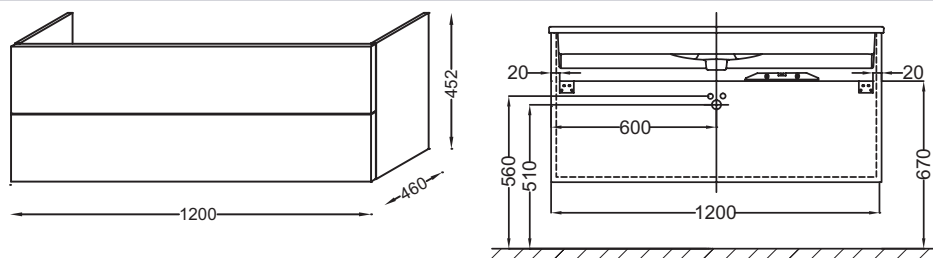

### Технические характеристики

- **РАЗМЕРЫ (СМ):** 120 x 46 x 45,20 см
- **МАТЕРИАЛ:** Лак или меламин
- **МЕСТО ДЛЯ ХРАНЕНИЯ:** 2 выдвижных ящика с механизмом «плавное закрывание»
- **ПРОДУКТ В КОМПЛЕКТЕ:** (смеситель и раковина заказываются отдельно)
- **ФИКСАЦИЯ:** Установщику понадобится набор крепежей для монтажа на стену
- **ВЕС:** 29 кг
- **НОРМЫ И ПРАВИЛА:** NF
- **РЕШЕНИЕ ХРАНЕНИЯ:** Выдвижные ящики
- **РУЧКИ:** Прямоугольная ручка

### Технический чертёж

Спецификация продукта: Мебель для раковины-столешницы 120 см, прямоугольная ручка. EB2071-R2. Коллекция: VOX. РАЗМЕРЫ (СМ): 120 x 46 x 45,20 см. ВЕС: 29 кг. МАТЕРИАЛ: Лак или меламин. НОРМЫ И ПРАВИЛА: NF. МЕСТО ДЛЯ ХРАНЕНИЯ: 2 выдвижных ящика с механизмом «плавное закрывание». РЕШЕНИЕ ХРАНЕНИЯ: Выдвижные ящики. ПРОДУКТ В КОМПЛЕКТЕ: (смеситель и раковина заказываются отдельно). РУЧКИ: Прямоугольная ручка. ФИКСАЦИЯ: Установщику понадобится набор крепежей для монтажа на стену.