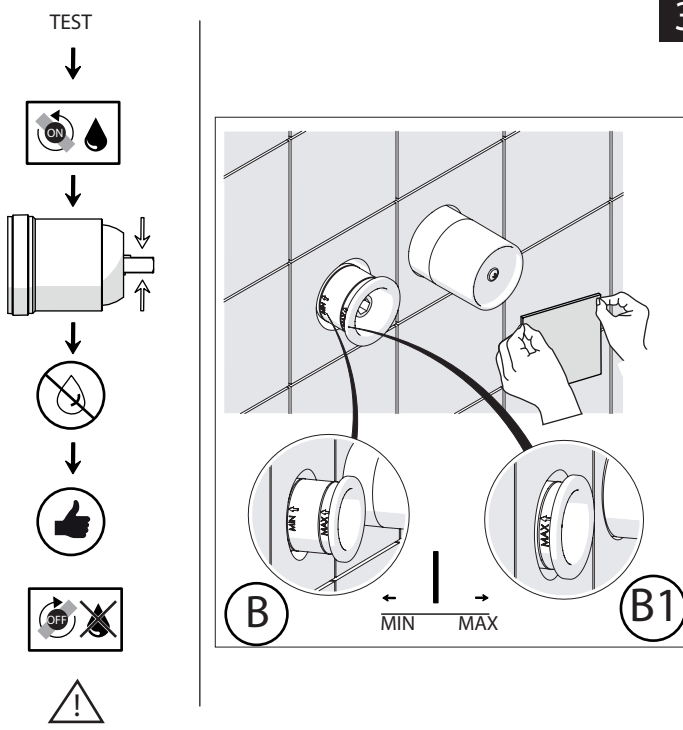

Not included / Non incluso / Non Inclus / Nie zawarty/ No incluido / Nao incluido

SE NON CROMATO
IF NO CHROME

- IT** La finitura della parte estetica deve corrispondere a quella della parte incassata.
Se non corrisponde bisogna svitare l'anello CROMATO e avvitare l'anello in finitura fornito solo nel kit della parte estetica.
- EN** The finish of the external part must be combined with the finish of the flush-fit part.
If it does not match, unscrew the CHROME ring and screw the finishing ring supplied only in the kit of the aesthetic part.

RIFERIMENTO IISTRWE81198#---STD
REFERENCE

Ø MAX 55 mm

NOBILI S

www.nobili.it

PRIMA DI INIZIARE / BEFORE STARTING

PULIZIA / CLEANING

IISTR00198#---STD

REV3.03/2020