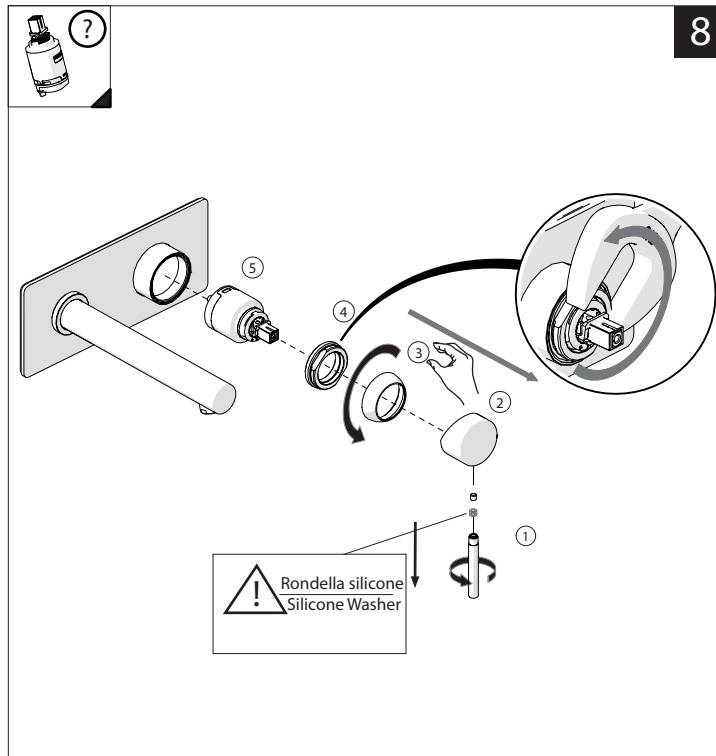

Not included / Non incluso / Non Inclus / Nie zawarty/ No incluido / Nao incluido

SE NON CROMATO
IF NO CHROME

- IT** La finitura della parte estetica deve corrispondere a quella della parte incassata.
Se non corrisponde bisogna svitare l'anello CROMATO e avvitare l'anello in finitura fornito solo nel kit della parte estetica.
- EN** The finish of the external part must be combined with the finish of the flush-fit part.
If it does not match, unscrew the CHROME ring and screw the finishing ring supplied only in the kit of the aesthetic part.

RIFERIMENTO IISTRWE81198#---STD
REFERENCE

Ø MAX 55 mm

NOBILI S

www.nobili.it

PRIMA DI INIZIARE / BEFORE STARTING

PULIZIA / CLEANING

IISTR00198#---STD

REV3.03/2020