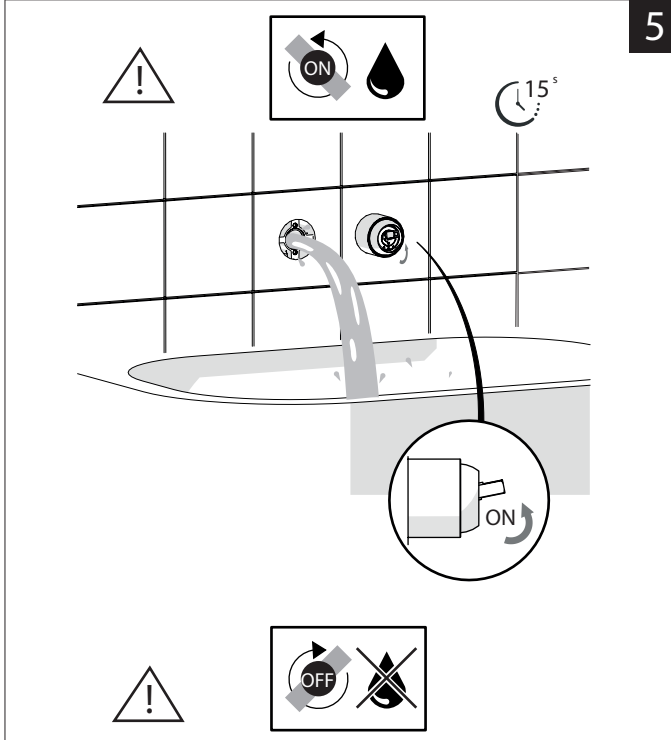

Not included / Non incluso / Non Inclus / Nie zawarty/ No incluido / Nao incluido

SE NON CROMATO
IF NO CHROME

- IT** La finitura della parte estetica deve corrispondere a quella della parte incassata.
Se non corrisponde bisogna svitare l'anello CROMATO e avvitare l'anello in finitura fornito solo nel kit della parte estetica.
- EN** The finish of the external part must be combined with the finish of the flush-fit part.
If it does not match, unscrew the CHROME ring and screw the finishing ring supplied only in the kit of the aesthetic part.

RIFERIMENTO IISTRWE81198#---STD
REFERENCE

Ø MAX 55 mm

NOBILI S

www.nobili.it

PRIMA DI INIZIARE / BEFORE STARTING

PULIZIA / CLEANING

IISTR00198#---STD

REV3.03/2020