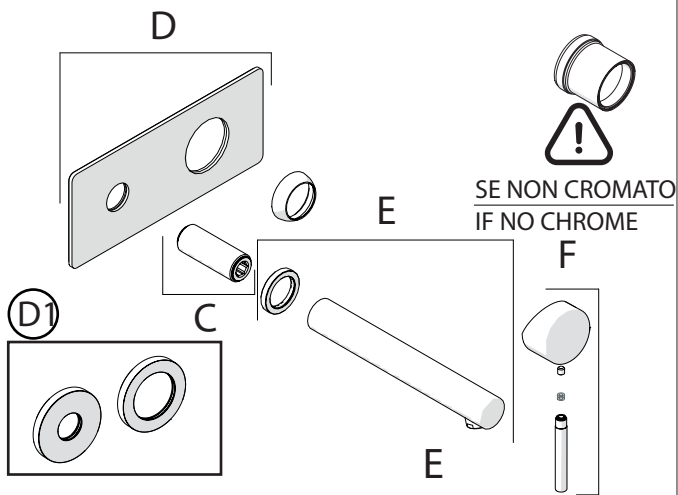

Not included / Non incluso / Non Inclus / Nie zawarty/ No incluido / Nao incluido

SE NON CROMATO
IF NO CHROME

- IT** La finitura della parte estetica deve corrispondere a quella della parte incassata.
Se non corrisponde bisogna svitare l'anello CROMATO e avvitare l'anello in finitura fornito solo nel kit della parte estetica.
- EN** The finish of the external part must be combined with the finish of the flush-fit part.
If it does not match, unscrew the CHROME ring and screw the finishing ring supplied only in the kit of the aesthetic part.

RIFERIMENTO IISTRWE81198#---STD
REFERENCE

Ø MAX 55 mm

NOBILI S

www.nobili.it

PRIMA DI INIZIARE / BEFORE STARTING

PULIZIA / CLEANING

IISTR00198#---STD

REV3.03/2020