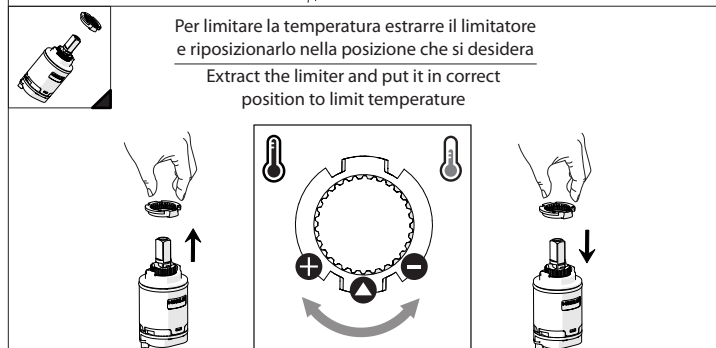

Not included / Non incluso / Non Inclus / Nie zawarty/ No incluido / Nao incluido

SE NON CROMATO
IF NO CHROME

- IT** La finitura della parte estetica deve corrispondere a quella della parte incassata.
Se non corrisponde bisogna svitare l'anello CROMATO e avvitare l'anello in finitura fornito solo nel kit della parte estetica.
- EN** The finish of the external part must be combined with the finish of the flush-fit part.
If it does not match, unscrew the CHROME ring and screw the finishing ring supplied only in the kit of the aesthetic part.

RIFERIMENTO IISTRWE81198#---STD
REFERENCE

Ø MAX 55 mm

NOBILI S

www.nobili.it

PRIMA DI INIZIARE / BEFORE STARTING

PULIZIA / CLEANING

IISTR00198#---STD

REV3.03/2020