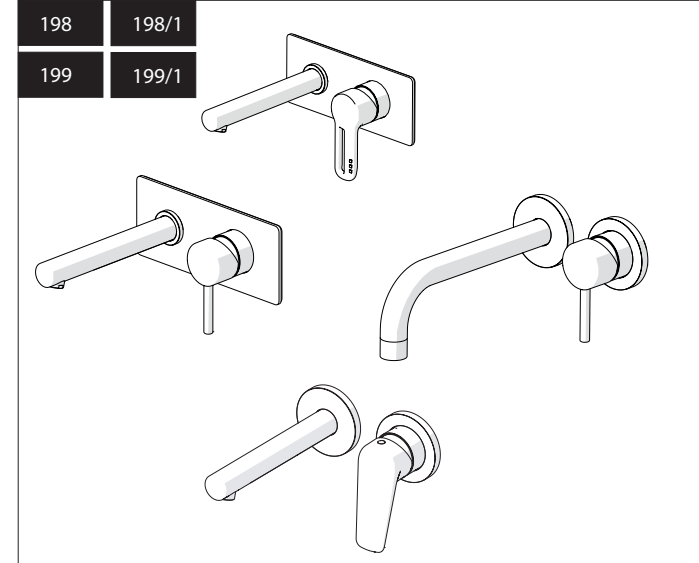

Not included / Non incluso / Non Inclus / Nie zawarty/ No incluido / Nao incluido

SE NON CROMATO
IF NO CHROME

- IT** La finitura della parte estetica deve corrispondere a quella della parte incassata.
Se non corrisponde bisogna svitare l'anello CROMATO e avvitare l'anello in finitura fornito solo nel kit della parte estetica.
- EN** The finish of the external part must be combined with the finish of the flush-fit part.
If it does not match, unscrew the CHROME ring and screw the finishing ring supplied only in the kit of the aesthetic part.

RIFERIMENTO IISTRWE81198#---STD
REFERENCE

Ø MAX 55 mm

NOBILI S

www.nobili.it

PRIMA DI INIZIARE / BEFORE STARTING

PULIZIA / CLEANING

IISTR00198#---STD

REV3.03/2020