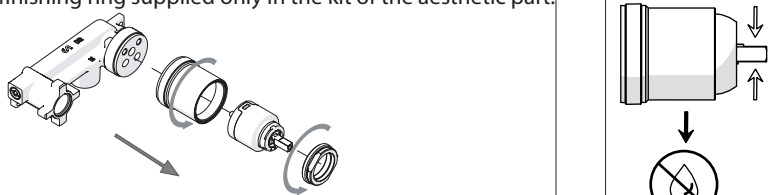

Not included / Non incluso / Non Inclus / Nie zawarty/ No incluido / Nao incluido

SE NON CROMATO
IF NO CHROME

- IT** La finitura della parte estetica deve corrispondere a quella della parte incassata.
Se non corrisponde bisogna svitare l'anello CROMATO e avvitare l'anello in finitura fornito solo nel kit della parte estetica.
- EN** The finish of the external part must be combined with the finish of the flush-fit part.
If it does not match, unscrew the CHROME ring and screw the finishing ring supplied only in the kit of the aesthetic part.

RIFERIMENTO IISTRWE81198#---STD
REFERENCE

Ø MAX 55 mm

NOBILI S

www.nobili.it

PRIMA DI INIZIARE / BEFORE STARTING

PULIZIA / CLEANING

IISTR00198#---STD

REV3.03/2020