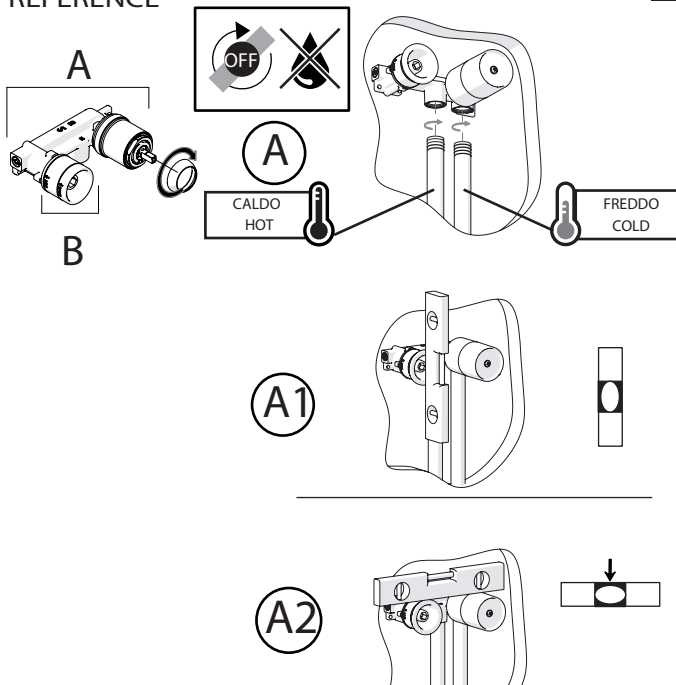

Not included / Non incluso / Non Inclus / Nie zawarty/ No incluido / Nao incluido

SE NON CROMATO
IF NO CHROME

- IT** La finitura della parte estetica deve corrispondere a quella della parte incassata.
Se non corrisponde bisogna svitare l'anello CROMATO e avvitare l'anello in finitura fornito solo nel kit della parte estetica.
- EN** The finish of the external part must be combined with the finish of the flush-fit part.
If it does not match, unscrew the CHROME ring and screw the finishing ring supplied only in the kit of the aesthetic part.

RIFERIMENTO IISTRWE81198#---STD
REFERENCE

Ø MAX 55 mm

NOBILI S

www.nobili.it

PRIMA DI INIZIARE / BEFORE STARTING

PULIZIA / CLEANING

IISTR00198#---STD

REV3.03/2020