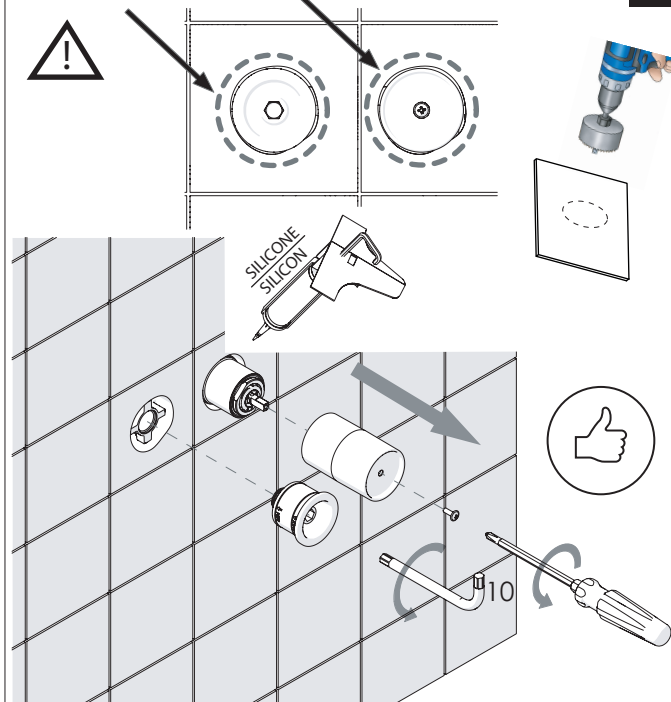

Not included / Non incluso / Non Inclus / Nie zawarty/ No incluido / Nao incluido

SE NON CROMATO
IF NO CHROME

- IT** La finitura della parte estetica deve corrispondere a quella della parte incassata.
Se non corrisponde bisogna svitare l'anello CROMATO e avvitare l'anello in finitura fornito solo nel kit della parte estetica.
- EN** The finish of the external part must be combined with the finish of the flush-fit part.
If it does not match, unscrew the CHROME ring and screw the finishing ring supplied only in the kit of the aesthetic part.

RIFERIMENTO IISTRWE81198#---STD
REFERENCE

Ø MAX 55 mm

NOBILI S

www.nobili.it

PRIMA DI INIZIARE / BEFORE STARTING

PULIZIA / CLEANING

IISTR00198#---STD

REV3.03/2020