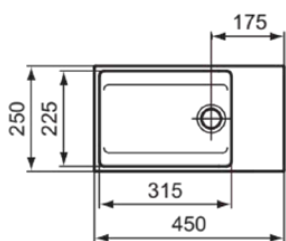

EXTRA

T392401

EXTRA | Рауконойнк 450x250x150 мм в покрывтн белы глянцевый, без отворстня под смеситель, с перелнвом | Компактная раковина

Фото и схема

Общая информация

| | |
|-------------------------------|----------------------------|
| Тип изделия: | Раковины |
| Подтип изделия: | Рауконойнк |
| Бренд: | Ideal Standard |
| Коллекция: | EXTRA |
| Дизайнер: | Palomba Serafini Associati |
| Colour: | 01 - Белый Глянцевый |
| Эффект обработки поверхности: | Глянцевые |
| Высота (мм): | 150 |
| Ширина (мм): | 450 |
| Длина / Проекция (мм): | 250 |
| Вес нетто (кг): | 10.30 |
| EAN-код: | 8014140468301 |