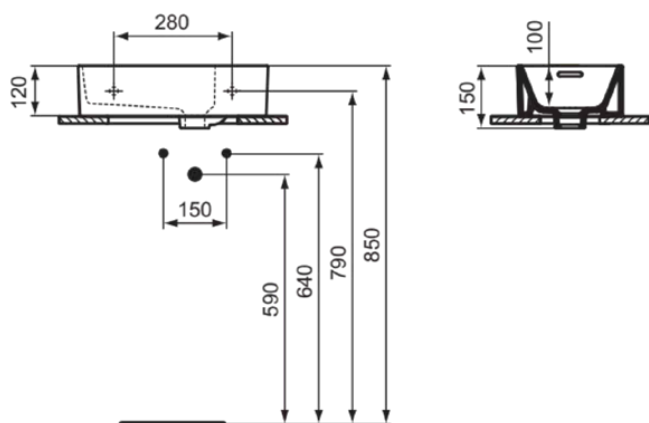

EXTRA

T392401

EXTRA | Рауконойнк 450x250x150 мм в покрывтн белы глянцевый, без отворстня под смеситель, с перелнвом | Компактная раковина

Фото и схема

Общая информация

| | |
|-------------------------------|----------------------------|
| Тип изделия: | Раковины |
| Подтип изделия: | Рауконойнк |
| Бренд: | Ideal Standard |
| Коллекция: | EXTRA |
| Дизайнер: | Palomba Serafini Associati |
| Colour: | 01 - Белый Глянцевый |
| Эффект обработки поверхности: | Глянцевые |
| Высота (мм): | 150 |
| Ширина (мм): | 450 |
| Длина / Проекция (мм): | 250 |
| Вес нетто (кг): | 10.30 |
| EAN-код: | 8014140468301 |