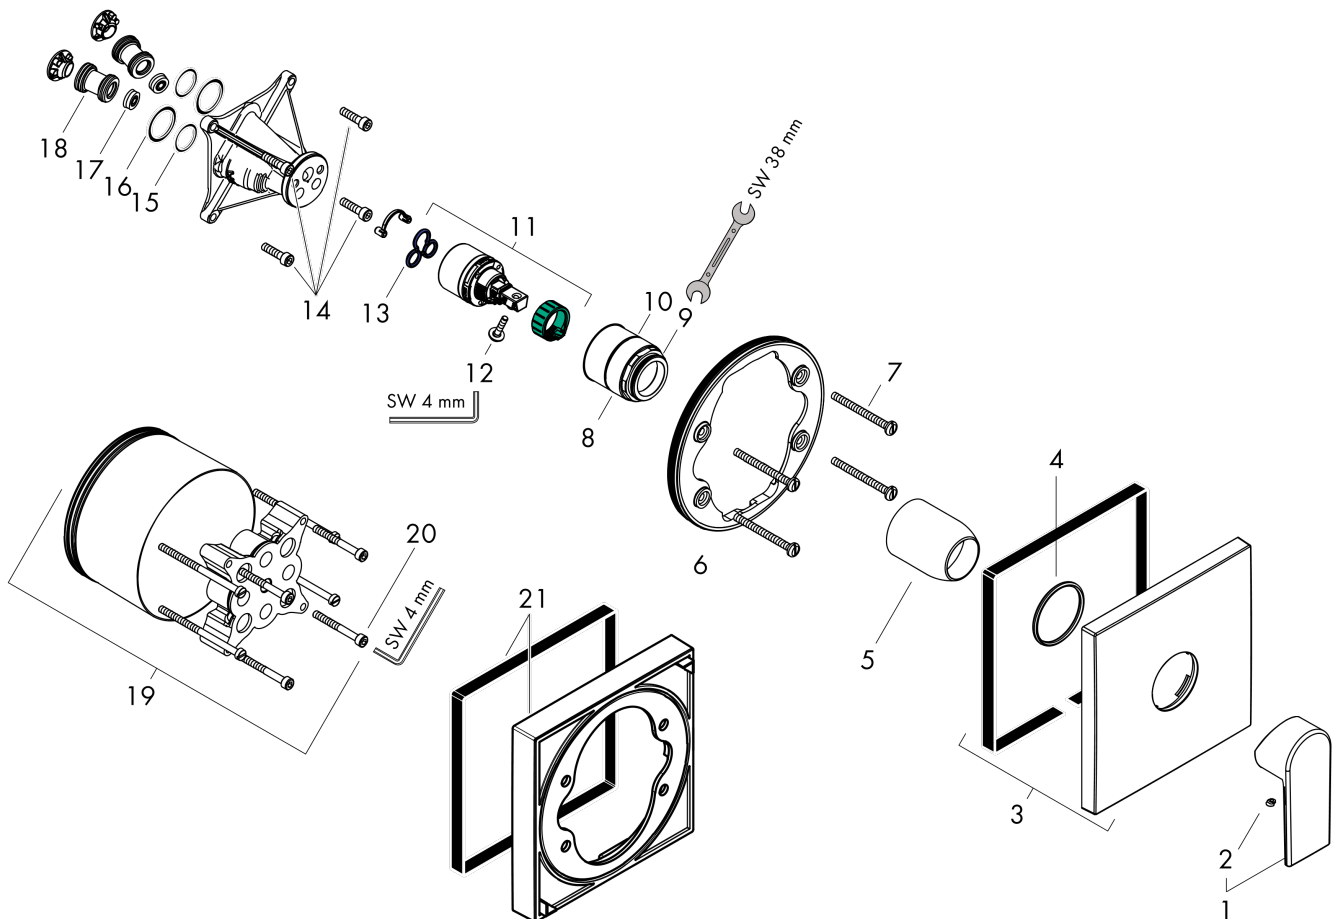

Vernis Shape**Смеситель для душа, однорычажный, скрытого монтажа**Поверхности : **хром** Артикульный номер: **71668000****Описание****Характеристики**

- 1 потребитель
- вид соединения: скрытая часть
- максимальный расход воды при 3 бар: 29,3 л/мин
- керамический узел смешивания
- мин. рабочее давление: 1 бар
- макс. рабочее давление: 10 бар
- регулируемое ограничение температуры

Продукт**Чертеж****График расхода воды**

Vernis Shape

Смеситель для душа, однорычажный, скрытого монтажа

Поверхности : хром Артикулный номер: 71668000

Покомпонентное изображение

Год выпуска: >06/21

Vernis Shape**Смеситель для душа, однорычажный, скрытого монтажа**Поверхности : **хром** Артикульный номер: **71668000****Перечень запасных частей**

Год выпуска: >06/21

Позиция	Описание	Артикульный номер	PC	PU
1	handle	93719000	-	1
2	screw cover	96338000	-	1
3	escutcheon	94299000	-	1
4	O-ring 43x3	98418000	-	1
5	sleeve	98790000	-	1
6	holder for escutcheon	98793000	-	1
7	set of fixing screws	96454000	-	1
8	nut	98796000	-	1
9	O-ring 30x1,5	98433000	-	1
10	O-ring 39x1,5	98400000	-	1
11	cartridge, assy	92730000	-	1
12	locking screw for handle	95140000	-	1
13	seal	95008000	-	1
14	set of screws	96525000	-	1
15	O-ring 16x2	98133000	-	1
16	O-Ring 22x2	98185000	-	1
17	flow limiter (22 l/min)	95884000	-	1
18	noise reduction	96429000	-	1
19	extension 25 mm	13595000	-	1
20	set of fixing screws	97747000	-	1
21	extension 22 mm	13593000	-	1
a	concealed item	01800180	-	1