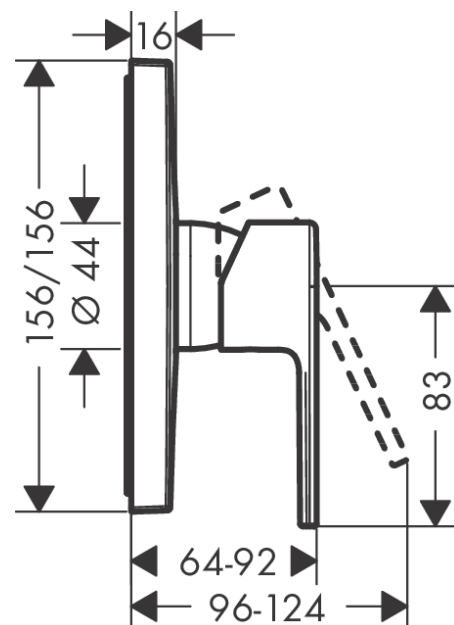

Vernis Shape**Смеситель для душа, однорычажный, скрытого монтажа**Поверхности : **хром** Артикульный номер: **71668000****Описание****Характеристики**

- 1 потребитель
- вид соединения: скрытая часть
- максимальный расход воды при 3 бар: 29,3 л/мин
- керамический узел смешивания
- мин. рабочее давление: 1 бар
- макс. рабочее давление: 10 бар
- регулируемое ограничение температуры

Продукт**Чертеж****График расхода воды**

Vernis Shape

Смеситель для душа, однорычажный, скрытого монтажа

Поверхности : хром Артикулный номер: 71668000

Покомпонентное изображение

Год выпуска: >06/21

Vernis Shape**Смеситель для душа, однорычажный, скрытого монтажа**Поверхности : **хром** Артикульный номер: **71668000****Перечень запасных частей**

Год выпуска: >06/21

Позиция	Описание	Артикульный номер	PC	PU
1	handle	93719000	-	1
2	screw cover	96338000	-	1
3	escutcheon	94299000	-	1
4	O-ring 43x3	98418000	-	1
5	sleeve	98790000	-	1
6	holder for escutcheon	98793000	-	1
7	set of fixing screws	96454000	-	1
8	nut	98796000	-	1
9	O-ring 30x1,5	98433000	-	1
10	O-ring 39x1,5	98400000	-	1
11	cartridge, assy	92730000	-	1
12	locking screw for handle	95140000	-	1
13	seal	95008000	-	1
14	set of screws	96525000	-	1
15	O-ring 16x2	98133000	-	1
16	O-Ring 22x2	98185000	-	1
17	flow limiter (22 l/min)	95884000	-	1
18	noise reduction	96429000	-	1
19	extension 25 mm	13595000	-	1
20	set of fixing screws	97747000	-	1
21	extension 22 mm	13593000	-	1
a	concealed item	01800180	-	1