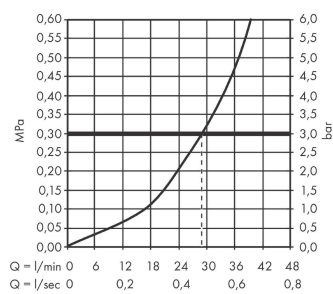

Vernis Shape**Смеситель для душа, однорычажный, скрытого монтажа**Поверхности : **хром** Артикульный номер: **71668000****Описание****Характеристики**

- 1 потребитель
- вид соединения: скрытая часть
- максимальный расход воды при 3 бар: 29,3 л/мин
- керамический узел смешивания
- мин. рабочее давление: 1 бар
- макс. рабочее давление: 10 бар
- регулируемое ограничение температуры

Продукт**Чертеж****График расхода воды**

Vernis Shape

Смеситель для душа, однорычажный, скрытого монтажа

Поверхности : хром Артикулный номер: 71668000

Покомпонентное изображение

Год выпуска: >06/21

Vernis Shape**Смеситель для душа, однорычажный, скрытого монтажа**Поверхности : **хром** Артикульный номер: **71668000****Перечень запасных частей**