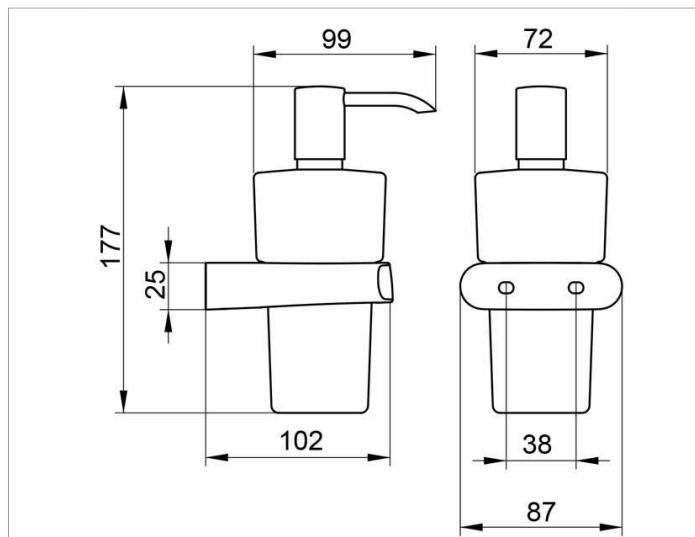

Elegance

11654019000 Дозатор

ИЗДЕЛИЕ

ЧЕРТЕЖ

ОПИСАНИЕ ИЗДЕЛИЯ

колба из опалового стекла, матовая,
в комплекте с держателем и насосиком
для жидкого мыла.
объем: около 220 мл

поверхность

хром

спецификации

KEUCO ELEGANCE lotion dispenser 11654019000, for wall installation
Crystal glass matt,
Complete with holder and pump
For liquid soap
chrome-plated lotion dispenser in an elegant design,
easy to clean
capacity: approx. 7.44 oz,
width: 3-7/16",
height: 6-15/16",
projection: 4"
The lotion dispenser is fitted hidden
incl. corrosion-free mounting material