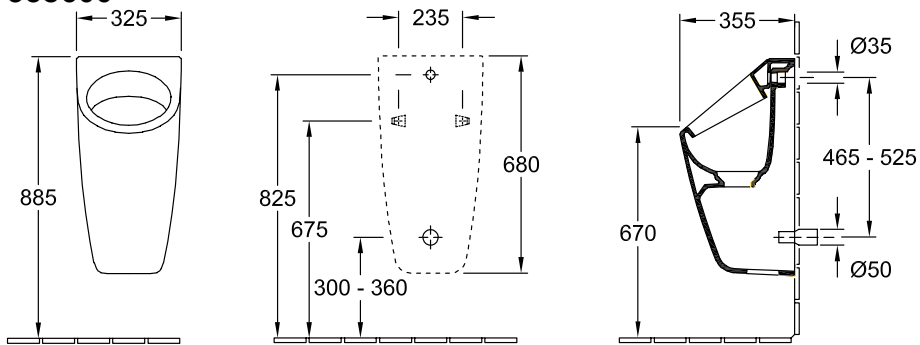

ПИССУАР ARCHITECTURA

ИНФОРМАЦИЯ ОБ ИЗДЕЛИИ

1. POSITION

Modell	558600
Коллекция	Architectura
Проекты	 PLUS
Ширина	325 mm
Высота	680 mm
Depth	355 mm
Weight	22,6 kg
Описание	Санитарная керамика включ, слив, состоит из патрона сифона ViChange и керамической крышки слива, крепежный комплект входит в комплект поставки EN 13407
Объем смыва	1 l
Подводка	Скрытый подвод воды
Выпуск	Слив скрыт
Материал	Санитарная керамика
Specification texts	Architectura; Писсуар; Санитарная керамика; Размер: 325 x 680 x 355 mm; Округлые версии; объем смыва: 1 l; включ, слив, состоит из патрона сифона ViChange и керамической крышки слива, крепежный комплект входит в комплект поставки; EN 13407; Слив скрыт

ЦВЕТА

Альпийский белый	55860001	4051202232108
Альпийский белый CeramicPlus	558600R1	4051202232115
Альпийский белый AntiBac	558600T1	4051202385682

ТЕХНИЧЕСКИЕ ЧЕРТЕЖИ

558600

ТЕХНИЧЕСКИЕ ЧЕРТЕЖИ

558600