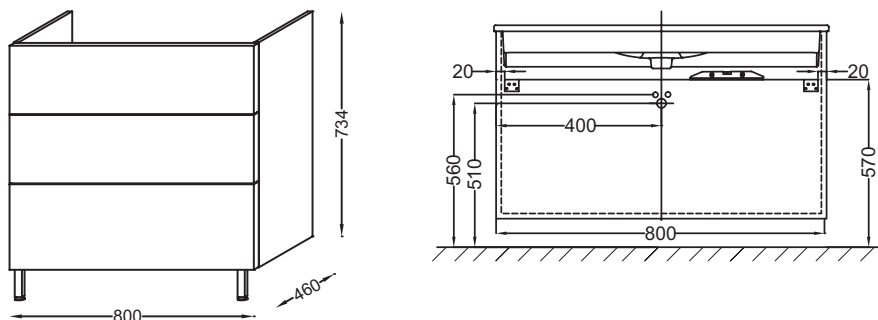

EB2098-R2

Коллекция: VOX

Общие характеристики:

Технические характеристики

- Размеры (см): 80 x 46 x 73,40 см
- Тип установки: Крепление к стене
- Место для хранения: 3 выдвижных ящика с механизмом «плавное закрывание»
- Вес: 37 кг
- Нормы и правила: NF

Продукты для комплектации

- EХАЕ112-Z: Подвесная раковина-столешница для установки на мебель, 80 x 46 см, правосторонняя

Технический чертеж

Спецификация продукта: Мебель для раковины-столешницы 80 см, изогнутые ручки. EB2098-R2. Коллекция: VOX. Размеры (см): 80 x 46 x 73,40 см. Вес: 37 кг. Тип установки: Крепление к стене. Нормы и правила: NF. Место для хранения: 3 выдвижных ящика с механизмом «плавное закрывание».