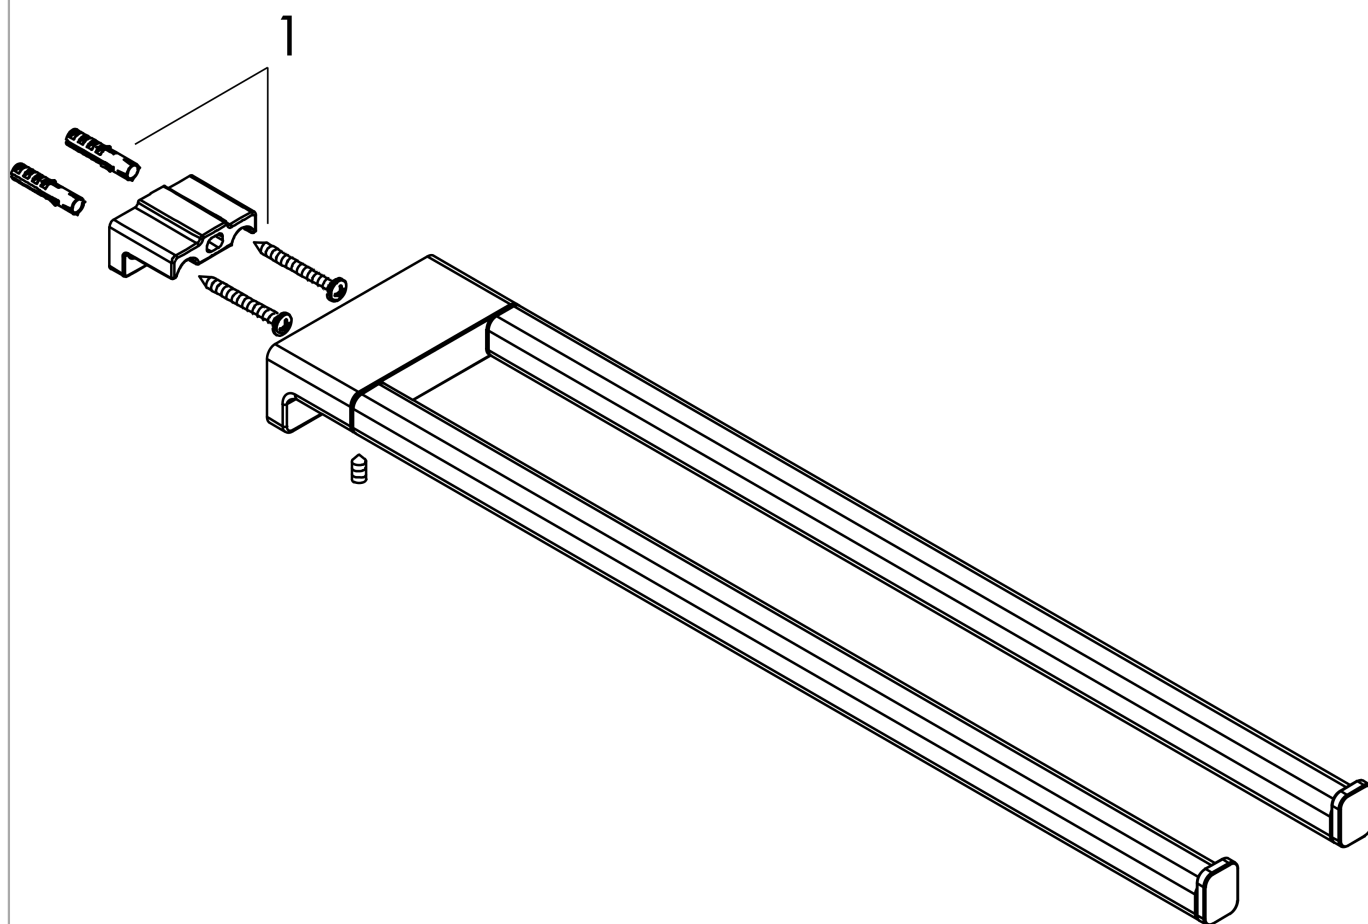

AddStoris**Полотенцедержатель**Поверхности : **матовый белый**Артикульный номер: **41770700****Описание****Характеристики**

- настенный монтаж
- материал: металл
- материал держателя: металл
- длина: 445 мм
- с монтажным материалом
- concealed fastening
- расстояние между отверстиями: 26 мм
- диаметр отверстия: 6 мм

Награды за дизайн

reddot winner 2021

Продукт**Чертеж**

AddStoris

Полотенцедержатель

Поверхности : **матовый белый**

Артикульный номер: **41770700**

Покомпонентное изображение

Год выпуска: >04/21

AddStoris**Полотенцедержатель**Поверхности : **матовый белый** Артикульный номер: **41770700****Перечень запасных частей**Год выпуска: **>04/21**

Позиция	Описание	Артикульный номер	PC	PU
1	mounting set	40915000	-	1