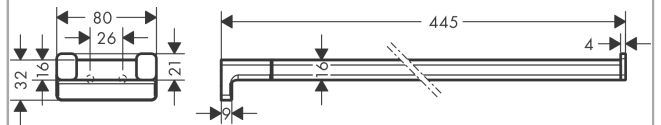

AddStoris**Полотенцедержатель**Поверхности : **матовый белый**Артикульный номер: **41770700****Описание****Характеристики**

- настенный монтаж
- материал: металл
- материал держателя: металл
- длина: 445 мм
- с монтажным материалом
- concealed fastening
- расстояние между отверстиями: 26 мм
- диаметр отверстия: 6 мм

Награды за дизайн

reddot winner 2021

Продукт**Чертеж**

AddStoris

Полотенцедержатель

Поверхности : **матовый белый**

Артикульный номер: **41770700**

Покомпонентное изображение

Год выпуска: >04/21

AddStoris**Полотенцедержатель**Поверхности : **матовый белый** Артикульный номер: **41770700****Перечень запасных частей**Год выпуска: **>04/21**

Позиция	Описание	Артикульный номер	PC	PU
1	mounting set	40915000	-	1