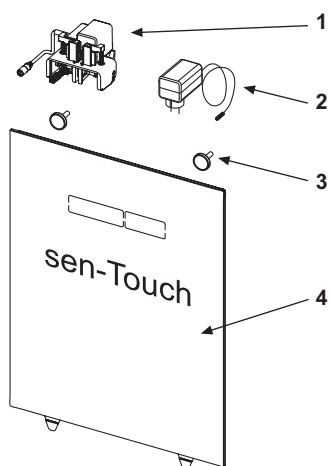

Запасные части:

1	9820284	Электропривод смыва
2	9820286	Сетевой адаптер для TECElux
3	9820287	Фиксирующие магниты для TECElux, комплект 2 шт.
4	9820285	Верхняя стеклянная панель TECE sen-Touch для TECElux, белая