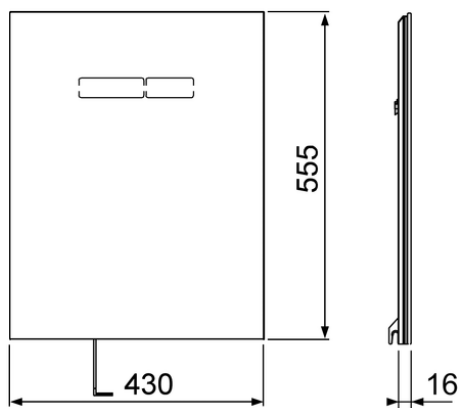

Чертежи:

Запасные части:

1	9820284	Электропривод смыва
2	9820286	Сетевой адаптер для TECElux
3	9820287	Фиксирующие магниты для TECElux, комплект 2 шт.
4	9820285	Верхняя стеклянная панель TECE sen-Touch для TECElux, белая