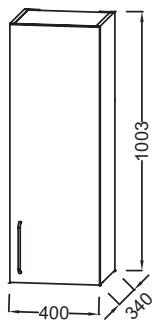

Технические характеристики

- РАЗМЕРЫ (СМ): 40 x 34 x 100,30 см
- МАТЕРИАЛ: Лак или меламин
- РЕШЕНИЕ ХРАНЕНИЯ: Дверь
- ДОПОЛНИТЕЛЬНЫЙ МОДУЛЬ: Колонна
- ВНУТРЕННЯЯ ОТДЕЛКА: Серый
- ФИКСАЦИЯ: Установщику понадобится набор крепежей для монтажа на стену

Преимущества при монтаже

- ПРОСТОЙ МОНТАЖ : Сборная мебель

- ВЕС: 18,5 кг
- ТИП УСТАНОВКИ: Подвесная
- МОДЕЛЬ: Правосторонняя
- РУЧКИ: Стильная ручка в 5 цветах на выбор
- ВНУТРЕННЯЯ СИСТЕМА ХРАНЕНИЯ: 1 съемная полка из стекла и 1 фиксированная полка из меламин

Технический чертёж

Спецификация продукта: Колонна 40 см В 100 см, шарниры справа. EB2571D-RX. Коллекция: ODEON RIVE GAUCHE. РАЗМЕРЫ (СМ): 40 x 34 x 100,30 см. ВЕС: 18,5 кг. МАТЕРИАЛ: Лак или меламин. ТИП УСТАНОВКИ: Подвесная. РЕШЕНИЕ ХРАНЕНИЯ: Дверь. МОДЕЛЬ: Правосторонняя. ДОПОЛНИТЕЛЬНЫЙ МОДУЛЬ: Колонна. РУЧКИ: Стильная ручка в 5 цветах на выбор. ВНУТРЕННЯЯ ОТДЕЛКА: Серый. ВНУТРЕННЯЯ СИСТЕМА ХРАНЕНИЯ: 1 съемная полка из стекла и 1 фиксированная полка из меламин. ФИКСАЦИЯ: Установщику понадобится набор крепежей для монтажа на стену.