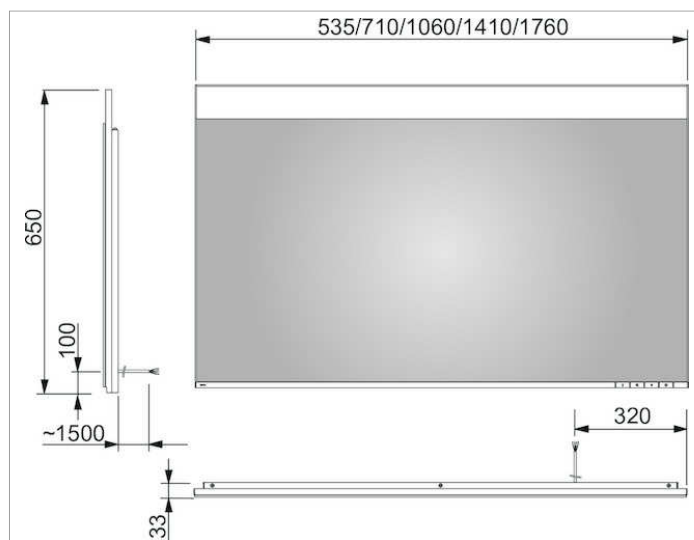

Edition 400

11596173000 Зеркало с подсветкой

ИЗДЕЛИЕ

ЧЕРТЕЖ

ОПИСАНИЕ ИЗДЕЛИЯ

бесступенчатая настройка тона подсветки от 2700 Кельвин (теплая белая) до 6500 Кельвин (дневной свет),
обрамление из алюминия

Управление:

поверхность

32 Вт

Габариты

1760 x 650 x 33 mm