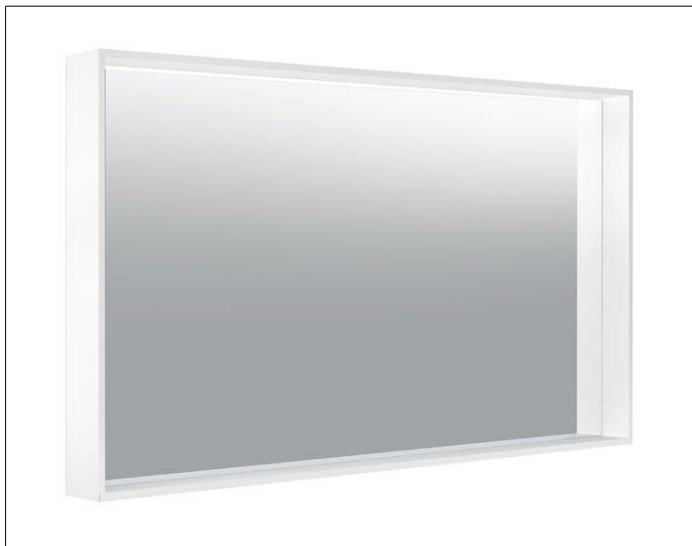

Plan

33095ZZ3500 Зеркало хрустальное

ИЗДЕЛИЕ

ЧЕРТЕЖ

ОПИСАНИЕ ИЗДЕЛИЯ

без подсветки,  
алюминиевая рама по периметру зеркала, лакированная

ПОВЕРХНОСТЬ

11, 14, 18, 29, 30, 97

ГАБАРИТЫ

1200 x 700 x 105 mm