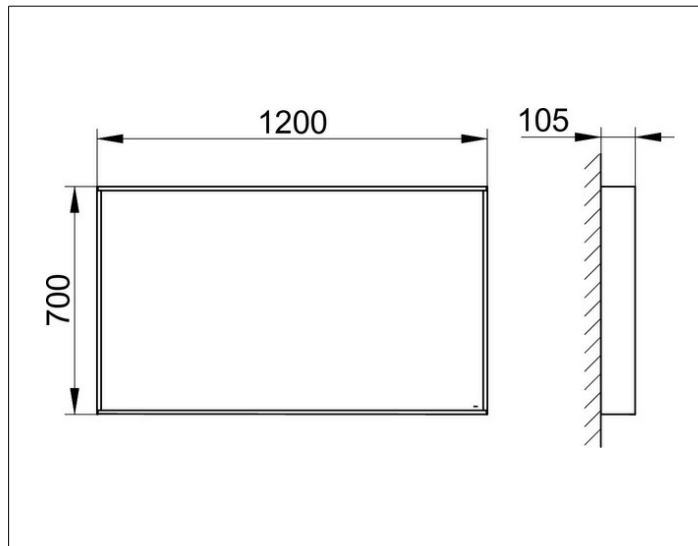

Plan

33095ZZ3500 Зеркало хрустальное

ИЗДЕЛИЕ

ЧЕРТЕЖ

ОПИСАНИЕ ИЗДЕЛИЯ

без подсветки,  
алюминиевая рама по периметру зеркала, лакированная

ПОВЕРХНОСТЬ

11, 14, 18, 29, 30, 97

ГАБАРИТЫ

1200 x 700 x 105 mm