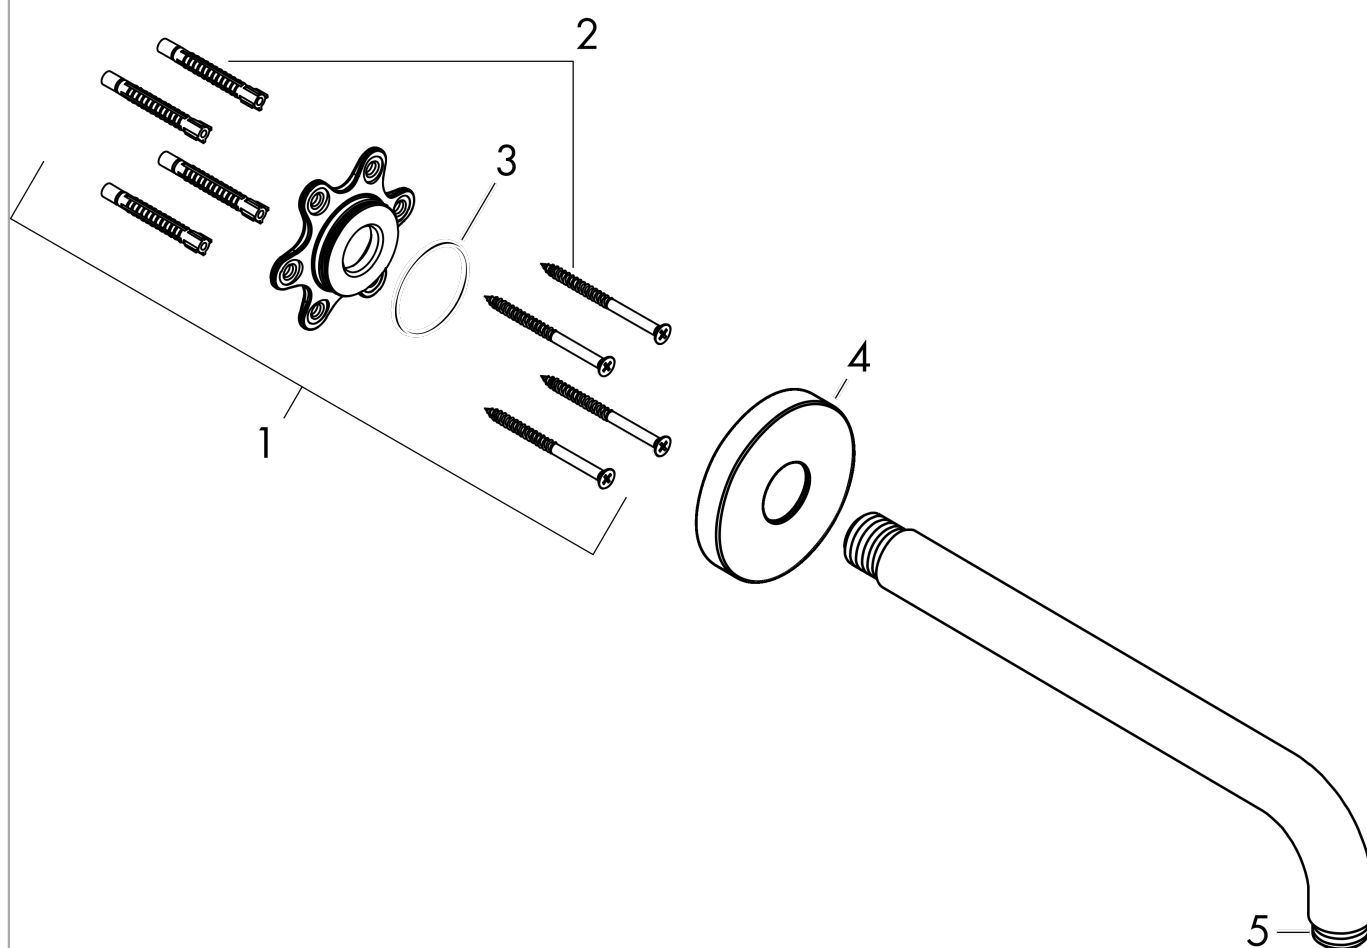

Держатель верхнего душа 38,9 смПоверхности : **матовый белый** Артикульный номер: **27413700****Описание****Характеристики**

- длина: 389 мм
- вид монтажа: наружный монтаж
- материал: латунь
- исполнение: угол 90°
- соединительная резьба G 1/2

Награды за дизайн**Продукт****Чертеж**

Держатель верхнего душа 38,9 см

Поверхности : **матовый белый** Артикульный номер: **27413700**

Покомпонентное изображение

Год выпуска: >12/20

Держатель верхнего душа 38,9 см

Поверхности : **матовый белый** Артикульный номер: **27413700**

Перечень запасных частей

Год выпуска: >12/20

Позиция	Описание	Артикульный номер	PC	PU
1	mounting kit	95208000	-	1
2	mounting set	40916000	-	1
3	O-ring 34x2	98383000	-	1
4	escutcheon Ø 80 mm	98940700	-	1
5	O-ring 16x2	98133000	-	1