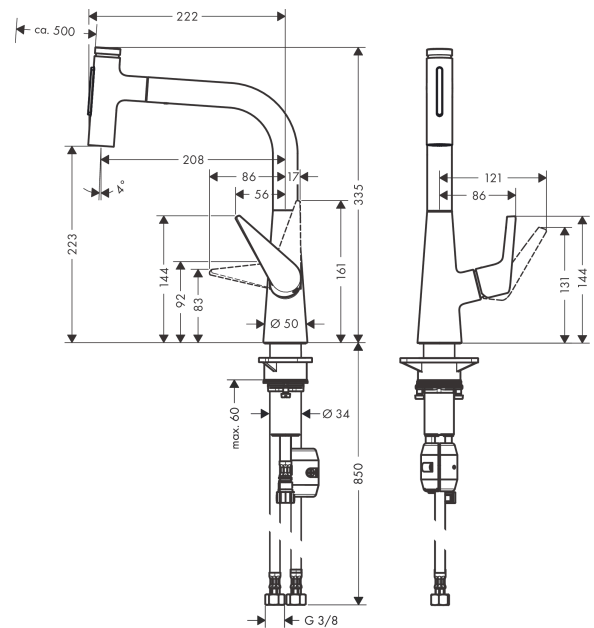

Talis Select M51**Кухонный смеситель, однорычажный, 220, с вытяжным душем, 2jet**Поверхности : **под сталь** Артикульный номер: **72824800****Описание****Характеристики**

- ComfortZone 220
- угол поворота излива: регулировка на 2 уровня, на 110° или 150°
- ламинарная струя,
- фиксируемая душевая струя, автоматическое переключение струи в исходный режим закрытием смесителя
- кнопка Select: для комфортного включения/выключения воды
- магнитная система крепления душа MagFit
- максимальный расход воды при 3 бар: 7,3 л/мин
- керамический узел смешивания
- соединительные шланги G 3/8
- регулируемое ограничение температуры
- встроенный клапан обратного тока воды
- подходит для проточных водонагревателей

Технология**Продукт****Чертеж**

Talis Select M51

Кухонный смеситель, однорычажный, 220, с вытяжным душем, 2jet

Поверхности : **под сталь** Артикульный номер: **72824800**

График расхода воды

Talis Select M51

Кухонный смеситель, однорычажный, 220, с вытяжным душем, 2jet

Поверхности : под сталь Артикульный номер: 72824800

Покомпонентное изображение

Год выпуска: >10/19

Talis Select M51**Кухонный смеситель, однорычажный, 220, с вытяжным душем, 2jet**Поверхности : **под сталь** Артикульный номер: **72824800****Перечень запасных частей**