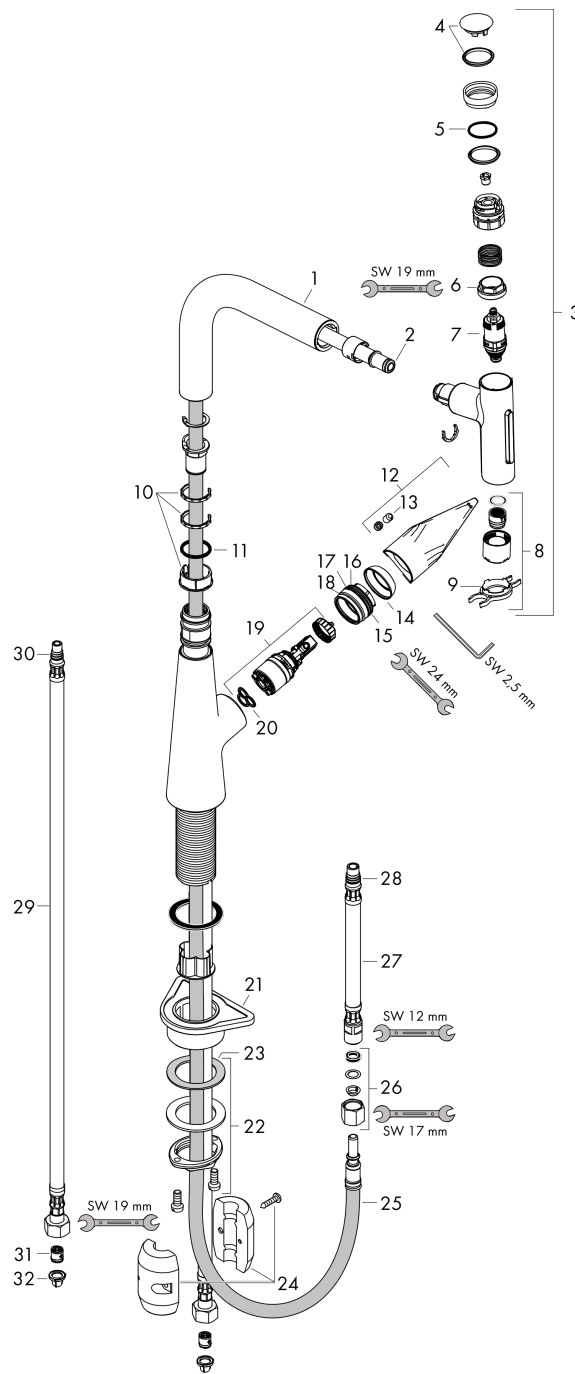

Технология**Продукт****Чертеж**

Talis Select M51

Кухонный смеситель, однорычажный, 220, с вытяжным душем, 2jet

Поверхности : **под сталь** Артикульный номер: **72824800**

График расхода воды

Talis Select M51

Кухонный смеситель, однорычажный, 220, с вытяжным душем, 2jet

Поверхности : под сталь Артикульный номер: 72824800

Покомпонентное изображение

Год выпуска: >10/19

Talis Select M51**Кухонный смеситель, однорычажный, 220, с вытяжным душем, 2jet**Поверхности : **под сталь** Артикульный номер: **72824800****Перечень запасных частей**

Год выпуска: >10/19

Позиция	Описание	Артикульный номер	PC	PU
1	spout cpl.	93175800	-	1
2	O-ring 8x2	98112000	-	1
3	handspray	93410800	-	1
4	cover	92566880	-	1
5	O-Ring 14x1,5	98201000	-	1
6	nut	92567000	-	1
7	shut off unit	98463000	-	1
8	spray former	93342000	-	1
9	service tool	95910000	-	1
10	set of lever collars	98365000	-	1
11	O-ring 21x2,5	98211000	-	1
12	handle	93148800	-	1
13	screw cover	95704000	-	1
14	flange	95493800	-	1
15	nut	98864000	-	1
16	O-ring 23x2	98398000	-	1
17	O-ring 27x1,5	92527000	-	1
18	O-ring 25x1,5	98146000	-	1
19	cartridge, assy	97685000	-	1
20	seal	98865000	-	1
21	support	97523000	-	1
22	fixing set (Ø 34)	95049000	-	1
23	lever collar	97548000	-	1
24	weight	92500000	-	1
25	hose 1,50 m	92569000	-	1
26	squeezing connection	96099000	-	1
27	connection hose 600 mm M10x1	92568000	-	1
28	O-ring 8x1,75	97827000	-	1
29	connection hose 900 mm M8x0,75 G3/8	95372000	-	1
30	O-ring 7x1,5	98422000	-	1
31	non return valve DW 10	96456000	-	1
32	filter packing	95291000	-	1
a	Grease	90920000	-	1