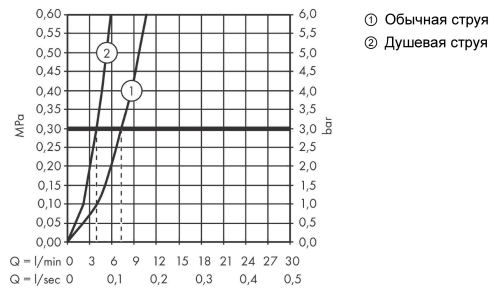

Технология**Продукт****Чертеж**

Talis Select M51

Кухонный смеситель, однорычажный, 220, с вытяжным душем, 2jet

Поверхности : **под сталь** Артикульный номер: **72824800**

График расхода воды

Talis Select M51