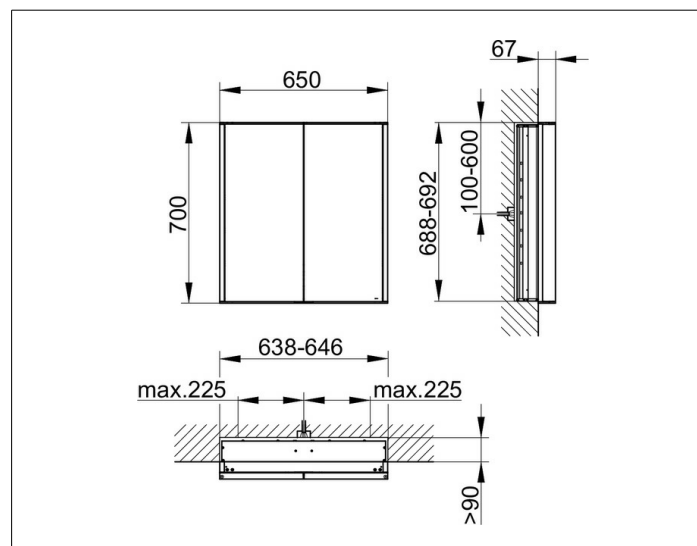

Royal Match

12811171301 Зеркальный шкаф

ИЗДЕЛИЕ**ЧЕРТЕЖ****ОПИСАНИЕ ИЗДЕЛИЯ**

для встраиваемого монтажа,
2 поворотные зеркальные дверцы из
двойного хрустального стекла, корпус из
анодированного серебристого алюминия,
задняя стенка из покрытого с тыльной
стороны белым лаком стекла

ПОВЕРХНОСТЬ

серебристый анодированный

ГАБАРИТЫ

650 x 700 x 150 mm