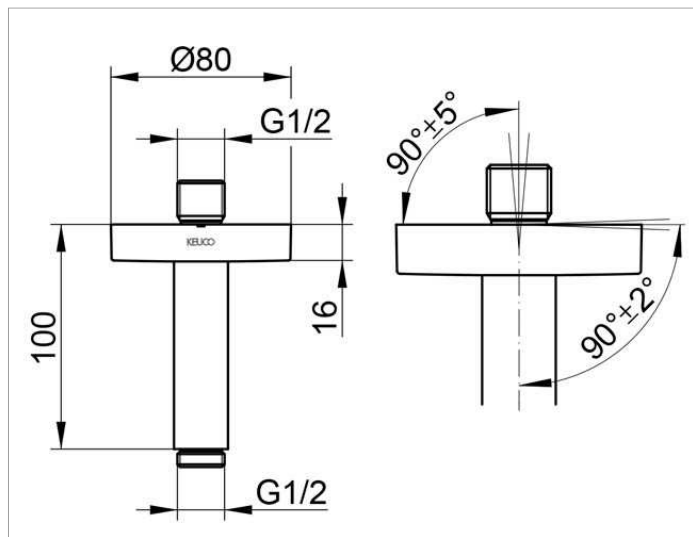

Elegance

51689010100 Душевой кронштейн DN 15

ИЗДЕЛИЕ**ОПИСАНИЕ ИЗДЕЛИЯ**

к потолку G 1/2, с круглым отражателем
возможность выравнивания по потолку ($90^\circ \pm 2^\circ$) и к
подключению в потолке ($90^\circ \pm 5^\circ$)

поверхность

хром

Габариты

100 mm

ЧЕРТЕЖ**спецификации**

KEUCO ELEGANCE Shower holder for ceiling 51689010100
chrome plated shower holder for ceiling,
G 1/2 inch, with round wall element, diameter 60 mm,
Projection: 100 mm