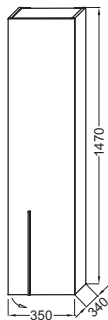

### Caractéristiques techniques

- DIMENSIONS : 35 x 34 x 147 cm
- MATÉRIAU : Laque et mélaminé
- RANGEMENT : 1 porte à fermeture progressive
- VERSION : Version droite
- FINITION INTÉRIEURE : Basalte
- FIXATION : Set de fixation à déterminer par votre installateur en fonction de votre support mural
- POIDS : 23,6 kg
- TYPE D'INSTALLATION : Mural
- TYPE DE RANGEMENT : Porte
- TYPE MEUBLE DE COMPLÉMENT : Colonne
- RANGEMENT INTÉRIEUR : 2 étagères amovibles en verre et 1 fixe

### Produits complémentaires

- EB3030 : Meuble sous plan-vasque 80 cm, 2 tiroirs

### Dessin technique

Descriptif CCTP : Colonne 35 cm, charnières à droite. EB3047D. Collection : NOUVELLE VAGUE. DIMENSIONS : 35 x 34 x 147 cm. POIDS : 23,6 kg. MATÉRIAU : Laque et mélaminé. TYPE D'INSTALLATION : Mural. RANGEMENT : 1 porte à fermeture progressive. TYPE DE RANGEMENT : Porte. VERSION : Version droite. TYPE MEUBLE DE COMPLÉMENT : Colonne. FINITION INTÉRIEURE : Basalte. RANGEMENT INTÉRIEUR : 2 étagères amovibles en verre et 1 fixe. FIXATION : Set de fixation à déterminer par votre installateur en fonction de votre support mural.