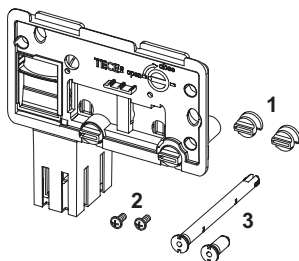

Контейнер для гигиенических таблеток TECE

номенклатурный номер : 9240950

К 1: 1 шт.

описание:

Для установки гигиенических таблеток в стандартный смывной бачок TECE (глубина установки 13 см). В комбинации со всеми панелями смыва TECE или стеклянной панелью TECElux с блоком управления, для фронтальной установки. Подходит для монтажа на уровне стены. Возможно модернизировать ранее установленные панели смыва TECE.

данные о продажах:

наименование товара: Подающий шток TECE для толкателя при фронтальной установке

Группа товаров: 904

Группа продукции: 2009040120

Запасные части:

- | | | |
|---|---------|---|
| 1 | 9820191 | Зажимы съемной крышки, 2 шт. |
| 2 | 9820263 | Винты для крепления панели смыва, комплект 2 шт. |
| 3 | 9820349 | Направляющие стержни для панели смыва, комплект 2 шт. |