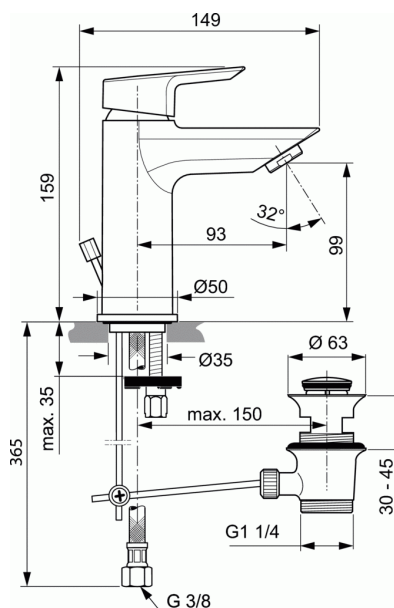

### TESI Смеситель для умывальника, металлический донный клапан

#### TESI Смеситель для умывальника, металлический донный клапан

TESI Смеситель для умывальника, система облегченного монтажа EasyFix, литой излив, длина излива 93 мм, аэратор CASCADE, керамический картридж 28 мм, функция HWTC (не смонтировано, отдельно в ПВХ-пакете), металлическая рукоятка, индикатор холодной/горячей воды, гибкая подводка G3/8", шланги стандартной длины 400 мм, металлический донный клапан