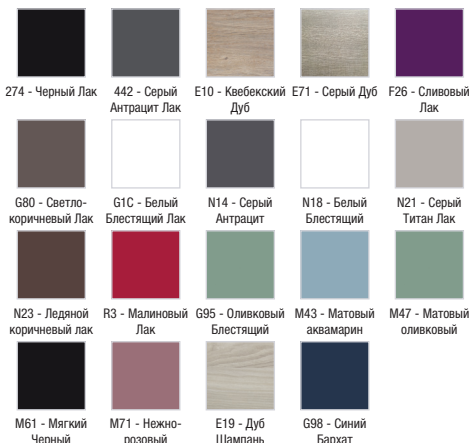

Коллекция: ODEON UP

Отделки*:

Общие характеристики:

Преимущества для конечного пользователя

- ДИЗАЙН: практичная коллекция Odeon Up придется по душе всей семье
- Оптимизированное хранение: 1 ящик с механизмом "плавное закрывание", 1 корзина для белья
- Комфорт: ящики с механизмом "плавное закрывание"

Технические характеристики

- РАЗМЕРЫ (CM): 117 x 48,50 x 45 см
- ТИП УСТАНОВКИ: Подвесная
- РЕШЕНИЕ ХРАНЕНИЯ: Выдвижные ящики
- ФИКСАЦИЯ: Установщику понадобится набор крепежей для монтажа на стену
- Рекомендуемые смесители: Aleo - широкий и стильный ассортимент
- ВЕС: 34 кг
- МЕСТО ДЛЯ ХРАНЕНИЯ: 1 выдвижной ящик с механизмом «плавное закрывание»
- ПРОДУКТ В КОМПЛЕКТЕ: (смеситель и раковина заказываются отдельно)
- РЕКОМЕНДОВАННЫЙ СМЕСИТЕЛЬ: Смесители Stance - элегантность и легкость
- В качестве опции: цоколь EB899; корзина для белья EB197; ящичек для хранения флаконов EB122

Продукты для комплектации

- E4730: Двойная подвесная керамическая раковина 120 x 50 см