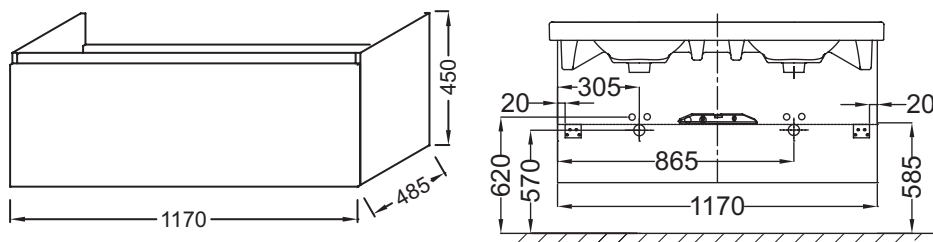

**Технические характеристики**

- РАЗМЕРЫ (CM): 117 x 48,50 x 45 см
- ТИП УСТАНОВКИ: Подвесная
- РЕШЕНИЕ ХРАНЕНИЯ: Выдвижные ящики
- ФИКСАЦИЯ: Установщику понадобится набор крепежей для монтажа на стену
- Рекомендуемые смесители: Aleo - широкий и стильный ассортимент
- ВЕС: 34 кг
- МЕСТО ДЛЯ ХРАНЕНИЯ: 1 выдвижной ящик с механизмом «плавное закрывание»
- ПРОДУКТ В КОМПЛЕКТЕ: (смеситель и раковина заказываются отдельно)
- РЕКОМЕНДОВАННЫЙ СМЕСИТЕЛЬ: Смесители Stance - элегантность и легкость
- В качестве опции: цоколь EB899; корзина для белья EB197; ящичек для хранения флаконов EB122

**Продукты для комплектации**

- E4730: Двойная подвесная керамическая раковина 120 x 50 см

**Технический чертёж**

Спецификация продукта: Мебель 120 см для раковины-столешницы, 1 выдвижной ящик. EB887. Коллекция: ODEON UP. РАЗМЕРЫ (CM): 117 x 48,50 x 45 см. ВЕС: 34 кг. ТИП УСТАНОВКИ: Подвесная. МЕСТО ДЛЯ ХРАНЕНИЯ: 1 выдвижной ящик с механизмом «плавное закрывание». РЕШЕНИЕ ХРАНЕНИЯ: Выдвижные ящики. ПРОДУКТ В КОМПЛЕКТЕ: (смеситель и раковина заказываются отдельно). ФИКСАЦИЯ: Установщику понадобится набор крепежей для монтажа на стену. РЕКОМЕНДОВАННЫЙ СМЕСИТЕЛЬ: Смесители Stance - элегантность и легкость. Рекомендуемые смесители: Aleo - широкий и стильный ассортимент. В качестве опции: цоколь EB899; корзина для белья EB197; ящичек для хранения флаконов EB122.