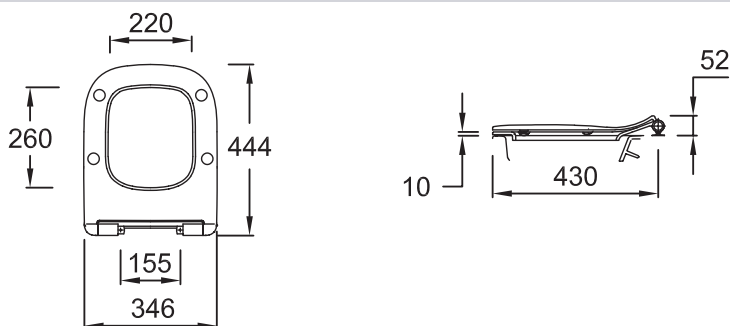

**E20606**

**Коллекция:** STRUKTURA

**Общие характеристики:**

**Технические характеристики**

- ВЕС : 2.3 кг
- TYPE D'ACCESSOIRE : Стандартная крышка-сиденье

• МАТЕРИАЛ : N/A

**Общая информация**

Спецификация продукта : Крышка-сиденье тонкая. E20606. Коллекция : STRUKTURA. ВЕС : 2.3 кг. МАТЕРИАЛ : N/A. TYPE D'ACCESSOIRE : Стандартная крышка-сиденье.