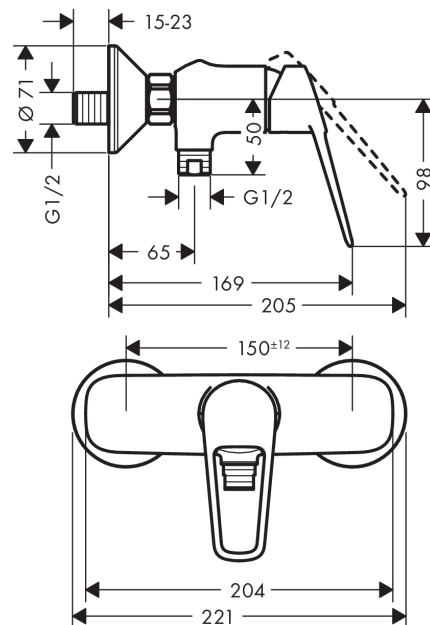

Novus Loop

Смеситель для душа, однорычажный, ВМ

Поверхности : хром Артикулный номер: 71360000

Описание

Характеристики

- 1 потребитель
- вид соединения: S-образные эксцентрики
- межосевое подключение: 150 мм ± 12 мм
- расход воды ручным душем при 3 барах: 15 л/мин
- керамический узел смешивания
- мин. рабочее давление: 1 бар
- макс. рабочее давление: 10 бар
- регулируемое ограничение температуры
- клапан обратного тока воды
- с шумопоглотителем
- шланговое подсоединение DN15

Продукт

Чертеж

График расхода воды