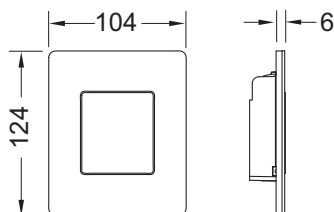

Панель смыва TECEsolid для писсуара, в комплекте с картриджем

номенклатурный номер : 9242431

Цвет: Хром глянцевый
Выставочные образцы: —
К 1: 1 шт.
К 2: 15 шт.

описание:

Комплект для монтажа корпуса клапана смыва TECE U 1;
клапан смыва категорий 1.5 и 4 (DIN EN 12541);
регулируемый объем смыва 1, 2 или 4 литра;
минимальное рабочее давление в системе 0,5 бар;
со скрытыми фиксаторами.

Комплект поставки:

- Картридж клапана смыва
- Сверхплоская металлическая панель смыва, установочная высота 6 мм
- Толкатель и крепежные элементы

Размеры (Ш x В x Г): 104 x 124 x 6 мм

данные о продажах:

наименование товара: Панель смыва писсуара TECEsolid, хром глянцевый

Группа товаров: 904

Группа продукции: 2009040100

Чертежи: