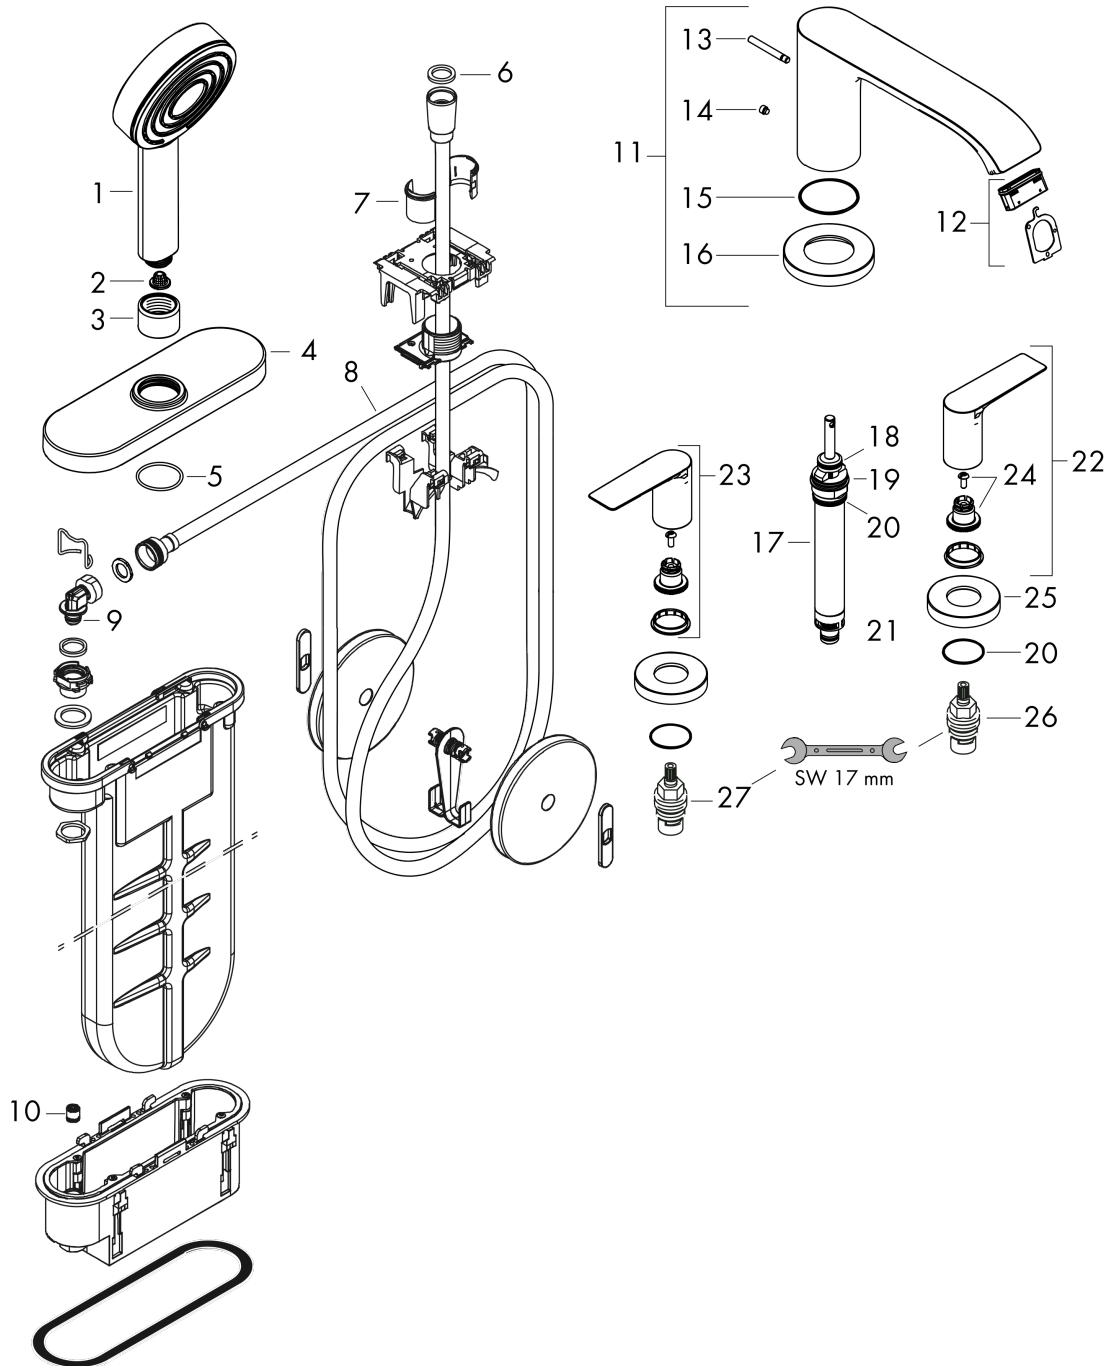

Vivenis

Смеситель на край ванны, на 4 отверстия, с sBox

Поверхности : **матовый белый** Артикульный номер: **75444700**

Покомпонентное изображение

Год выпуска: >06/21

Vivenis**Смеситель на край ванны, на 4 отверстия, с sBox**Поверхности : **матовый белый** Артикульный номер: **75444700****Перечень запасных частей**

Год выпуска: >06/21

Позиция	Описание	Артикульный номер	PC	PU
1	-	24120700	-	1
2	filter	92672000	-	1
3	nut	97584700	-	1
4	escutcheon	93505700	-	1
5	O-Ring 32x2	98193000	-	1
6	seal	98058000	-	1
7	insert for shower holder	96942000	-	1
8	shower hose	93506000	-	1
9	O-ring 9x2	98119000	-	1
10	non return valve DW 10	96456000	-	1
11	spout cpl.	94312700	-	1
12	aerator cpl.	93916000	-	1
13	diverter knob	98707700	-	1
14	hollow set screw M6x6	97660000	-	1
15	O-ring 41x1,5	98168000	-	1
16	escutcheon for spout	93978700	-	1
17	selector assy	93589000	-	1
18	O-Ring 14x2,5	98189000	-	1
19	O-Ring 23x2,5	98183000	-	1
20	O-Ring 22x2	98185000	-	1
21	O-ring 9x2,5	98217000	-	1
22	handle for cold water	94311700	-	1
23	handle for hot water	94310700	-	1
24	handle fixing set	94184000	-	1
25	escutcheon for handle	93976700	-	1
26	shut off unit left closing	94008000	-	1
27	shut off unit right closing	94009000	-	1