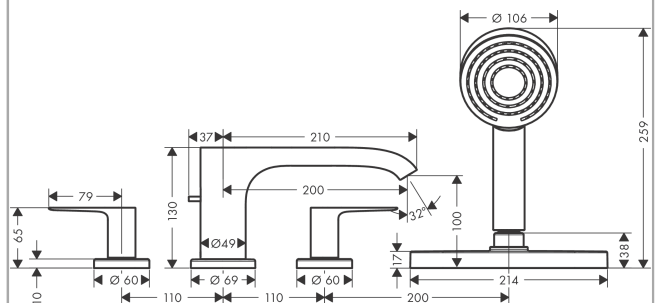

Vivenis**Смеситель на край ванны, на 4 отверстия, с sBox**Поверхности : **матовый белый** Артикульный номер: **75444700****Описание****Характеристики**

- состоит из: смеситель на край ванны, на 4 отверстия, ручной душ, держатель для душа, шланг для душа, корпус для шланга
- вид соединения: скрытая часть
- тип струи смесителя: Прямоугольная струя
- тип струи ручного душа: PowderRain
- максимальное расстояние, на которое вытягивается ручной душ: 1,45 м
- короб sBox для тихого, плавного и безопасного перемещения шланга
- максимальный расход воды при 3 бар: 23,9 л/мин
- расход воды изливом на ванны при 3 барах: 23,9 л/мин
- расход воды ручным душем при 3 барах: 10,5 л/мин
- мин. рабочее давление 1 бар
- макс. рабочее давление: 10 бар
- с керамическими вентилями для горячей/холодной воды 90°
- клапан обратного тока воды

Технология**Награды за дизайн**

reddot winner 2021

Продукт**Чертеж**

Vivenis

Смеситель на край ванны, на 4 отверстия, с sBox

Поверхности : **матовый белый** Артикульный номер: **75444700**

График расхода воды

Vivenis

Смеситель на край ванны, на 4 отверстия, с sBox

Поверхности : **матовый белый** Артикульный номер: **75444700**

Покомпонентное изображение

Год выпуска: >06/21

Vivenis**Смеситель на край ванны, на 4 отверстия, с sBox**Поверхности : **матовый белый** Артикульный номер: **75444700****Перечень запасных частей**