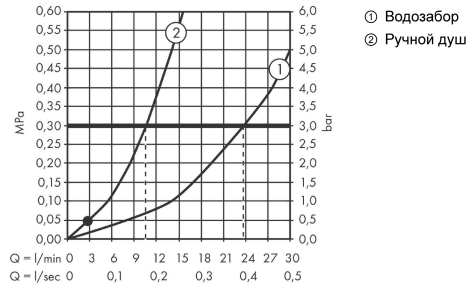

Технология**Награды за дизайн**

reddot winner 2021

Продукт**Чертеж**

Vivenis

Смеситель на край ванны, на 4 отверстия, с sBox

Поверхности : **матовый белый** Артикульный номер: **75444700**

График расхода воды