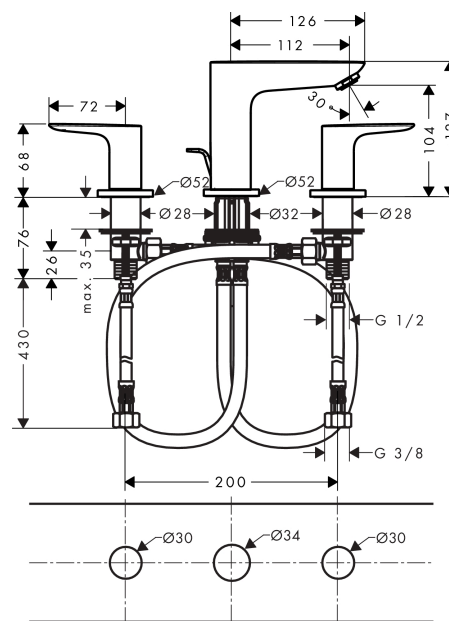

Talis E

Смеситель для раковины, на 3 отверстия, со сливным гарнитуром

Поверхности : матовый белый Артикульный номер: 71733700

Описание

Характеристики

- состоит из: смеситель для раковины, на 3 отверстия, слив/перелив
- ComfortZone 150
- выступ 112 мм
- расход воды при 3 барах: 5 л/мин
- с керамическими вентилями для горячей/холодной воды 90°
- подходит для проточных водонагревателей
- донный клапан, 1¼"
- материал сливного набора: металл
- вид соединения: соединительные шланги G 3/8

Технология

Продукт

Чертеж

График расхода воды