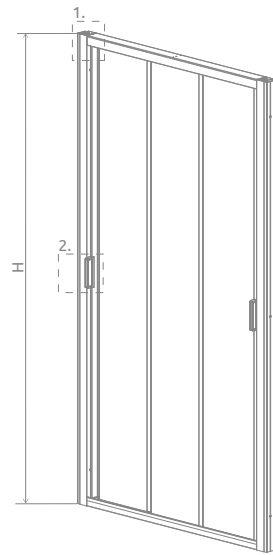

Evo DW

Profile finish:
Данное изделие доступно
с фурнитурой цвета:

01 Chrome
01 Хром

Evo DW + Doros D

All three sections are sliding, thus the entrance can be from left or right side.
Все три секции раздвижные, поэтому вход и слева и справа.

Model Модель	Width of niche (X) Ширина ниши (X)	Height (H) Высота (H)	TRANSPARENT GLASS ПРОЗРАЧНОЕ СТЕКЛО
			Art. No. № арт.
DW 75	720-760	2000	335075-01-01
DW 80	770-810	2000	335080-01-01
DW 85	820-860	2000	335085-01-01
DW 90	870-910	2000	335090-01-01
DW 95	920-960	2000	335095-01-01
DW 100	970-1010	2000	335100-01-01
DW 105	1020-1060	2000	335105-01-01
DW 110	1070-1110	2000	335110-01-01
DW 120	1170-1210	2000	335120-01-01

Door Дверь	X	D	H
DW 75	720-760	363	2000
DW 80	770-810	396	2000
DW 85	820-860	429	2000
DW 90	870-910	462	2000
DW 95	920-960	495	2000
DW 100	970-1010	528	2000
DW 105	1020-1060	561	2000
DW 110	1070-1110	594	2000
DW 120	1170-1210	660	2000