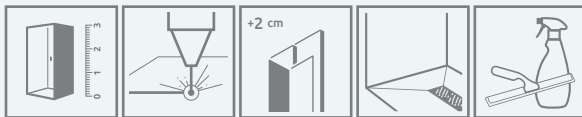

ADDITIONAL OPTIONS | ДОПОЛНИТЕЛЬНЫЕ ОПЦИИ

MADE TO MEASURE
p. 10

ENGRAVING ON GLASS
p. 54

EXTENSION PROFILES
p. 24

SHOWER BOARDS
p. 592

ACCESSORIES
p. 590

ПОД ЗАКАЗ
стр. 36

ГРАВИРОВКА НА СТЕКЛЕ
стр. 55

РАСШИРИТЕЛЬНЫЕ ПРОФИЛИ
стр. 50

ТРАПЫ И ДУШЕВЫЕ ПЛИТЫ
стр. 592

АКСЕССУАРЫ
стр. 590

Extension profiles | Расширительные профили	Art. No. | № арт.
U profile +2 cm Профиль П-образный +2 см	P01-162199801

NAVIGATION | МОДЕЛЬНЫЙ РЯД