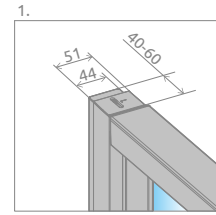

Evo DW

Profile finish:
Данное изделие доступно
с фурнитурой цвета:

01 Chrome
01 Хром

Evo DW + Doros D

All three sections are sliding, thus the entrance can be from left or right side.
Все три секции раздвижные, поэтому вход и слева и справа.

Model Модель	Width of niche (X) Ширина ниши (X)	Height (H) Высота (H)	TRANSPARENT GLASS ПРОЗРАЧНОЕ СТЕКЛО
			Art. No. № арт.
DW 75	720-760	2000	335075-01-01
DW 80	770-810	2000	335080-01-01
DW 85	820-860	2000	335085-01-01
DW 90	870-910	2000	335090-01-01
DW 95	920-960	2000	335095-01-01
DW 100	970-1010	2000	335100-01-01
DW 105	1020-1060	2000	335105-01-01
DW 110	1070-1110	2000	335110-01-01
DW 120	1170-1210	2000	335120-01-01

Door Дверь	X	D	H
DW 75	720-760	363	2000
DW 80	770-810	396	2000
DW 85	820-860	429	2000
DW 90	870-910	462	2000
DW 95	920-960	495	2000
DW 100	970-1010	528	2000
DW 105	1020-1060	561	2000
DW 110	1070-1110	594	2000
DW 120	1170-1210	660	2000