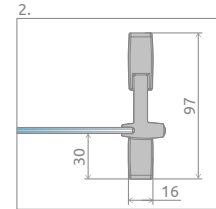

Evo DW

Profile finish:
Данное изделие доступно
с фурнитурой цвета:

01 Chrome
01 Хром

Evo DW + Doros D

All three sections are sliding, thus the entrance can be from left or right side.
Все три секции раздвижные, поэтому вход и слева и справа.

Model Модель	Width of niche (X) Ширина ниши (X)	Height (H) Высота (H)	TRANSPARENT GLASS ПРОЗРАЧНОЕ СТЕКЛО
			Art. No. № арт.
DW 75	720-760	2000	335075-01-01
DW 80	770-810	2000	335080-01-01
DW 85	820-860	2000	335085-01-01
DW 90	870-910	2000	335090-01-01
DW 95	920-960	2000	335095-01-01
DW 100	970-1010	2000	335100-01-01
DW 105	1020-1060	2000	335105-01-01
DW 110	1070-1110	2000	335110-01-01
DW 120	1170-1210	2000	335120-01-01

Door Дверь	X	D	H
DW 75	720-760	363	2000
DW 80	770-810	396	2000
DW 85	820-860	429	2000
DW 90	870-910	462	2000
DW 95	920-960	495	2000
DW 100	970-1010	528	2000
DW 105	1020-1060	561	2000
DW 110	1070-1110	594	2000
DW 120	1170-1210	660	2000