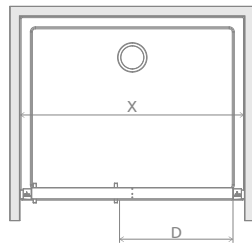

Evo DW

Profile finish:
Данное изделие доступно
с фурнитурой цвета:

01 Chrome
01 Хром

Evo DW + Doros D

All three sections are sliding, thus the entrance can be from left or right side.
Все три секции раздвижные, поэтому вход и слева и справа.

Model Модель	Width of niche (X) Ширина ниши (X)	Height (H) Высота (H)	TRANSPARENT GLASS ПРОЗРАЧНОЕ СТЕКЛО
			Art. No. № арт.
DW 75	720-760	2000	335075-01-01
DW 80	770-810	2000	335080-01-01
DW 85	820-860	2000	335085-01-01
DW 90	870-910	2000	335090-01-01
DW 95	920-960	2000	335095-01-01
DW 100	970-1010	2000	335100-01-01
DW 105	1020-1060	2000	335105-01-01
DW 110	1070-1110	2000	335110-01-01
DW 120	1170-1210	2000	335120-01-01

Door Дверь	X	D	H
DW 75	720-760	363	2000
DW 80	770-810	396	2000
DW 85	820-860	429	2000
DW 90	870-910	462	2000
DW 95	920-960	495	2000
DW 100	970-1010	528	2000
DW 105	1020-1060	561	2000
DW 110	1070-1110	594	2000
DW 120	1170-1210	660	2000

РАСШИРИТЕЛЬНЫЕ ПРОФИЛИ
стр. 50

ТРАПЫ И ДУШЕВЫЕ ПЛИТЫ
стр. 592

АКСЕССУАРЫ
стр. 590

Extension profiles Расширительные профили	Art. No. № арт.
 <p>U profile +2 cm Профиль П-образный +2 см</p>	P01-162199801

NAVIGATION | МОДЕЛЬНЫЙ РЯД