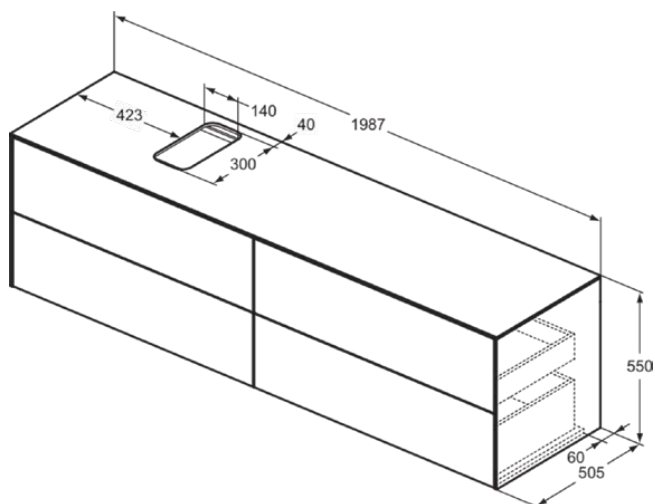

CONCA

T3992Y5

CONCA | Подстолье 1987x505x550 mm в покрытии темный орех, 4 ящика | Без ручек, Ящик с полным выдвижением, Нажимная система, Плавное закрывание, В сборе, Древесина из экологических источников, Шпон

Фото и схема

Общая информация

Тип изделия:	Мебель
Подтип изделия:	Подстолье
Бренд:	Ideal Standard
Коллекция:	CONCA
Дизайнер:	Palomba Serafini Associati
Colour:	Y5 - Темный Орех
Эффект обработки поверхности:	Матовые
Высота (мм):	550
Ширина (мм):	1987
Длина / Проекция (мм):	505
Способ крепления:	Крепежный комплект
Вес нетто (кг):	97.50
EAN-код:	8014140462712