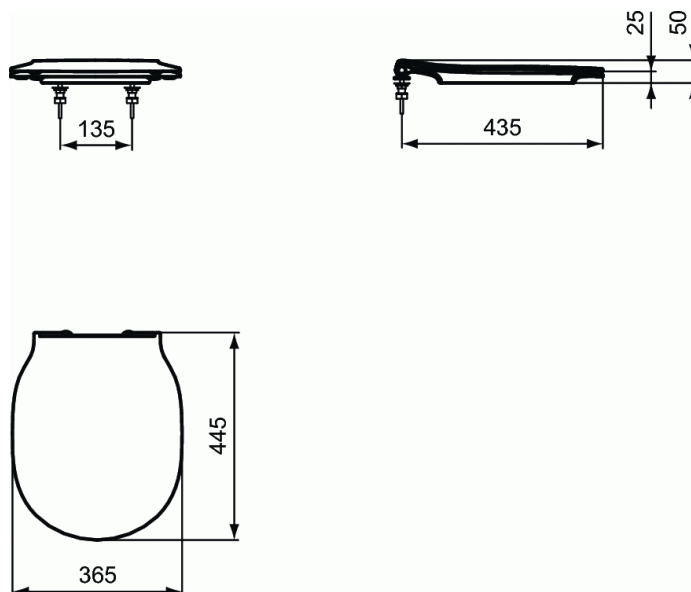

Артикул продукта: E0366

CONNECT AIR

CONNECT AIR Тонкое сидение и крышка, с функцией плавного закрытия, дюропласт

CONNECT AIR Тонкое сидение и крышка, с функцией плавного закрытия, дюропласт

CONNECT AIR Тонкое сидение и крышка, с функцией плавного закрытия, дюропласт