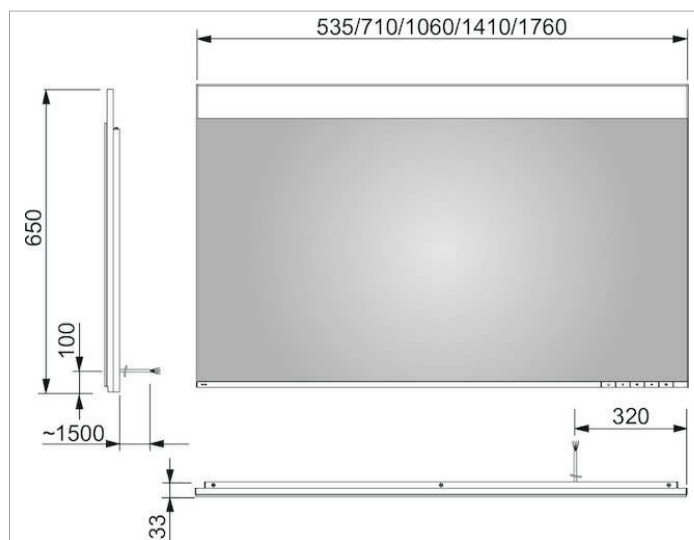

ЧЕРТЕЖ

ОПИСАНИЕ ИЗДЕЛИЯ

с подогревом,
бесступенчатая настройка тона подсветки от 2700
Кельвин (теплая белая) до 6500 Кельвин (дневной свет),
обрамление из алюминия

Управление:

сенсорные клавиши на корпусе зеркала,
встроенная функция отдельного включения от общего
выключателя в помещении

Подогрев зеркала:

оптическая индикация фазы нагревания,
автоматическое отключение через 20 мин

Подсветка:

Светодиоды (срок службы > 30.000 часов горения.)

бесступенчатый реостат/диммер

EEK: A++, A+, A, 26 kWh/1000h

спецификации

KEUCO Edition 400 LED Light mirror
with mirror heating, 11596172501
high-quality crystal mirror with
adjustable light colour from
2700 Kelvin (warm white) bis 6500 Kelvin (daylight),
continuous aluminium frame, mirror heating (41 Watts)

Operation:

key panel with capacitive touch sensor,
integrated extension function for e.g. light switch,
mirror heating with visual display of the heat up period,
automatic switch-off is performed after 20 minutes,

Illumination:

LED (lifespan > 30.000 hours.), infinitely dimmable,

EEK: A++, A+, A, 13 kWh/1000h,

width 1410 mm, height 650 mm, depth 33 mm

поверхность

26 Вт + 90 Вт

Габариты

1410 x 650 x 33 mm