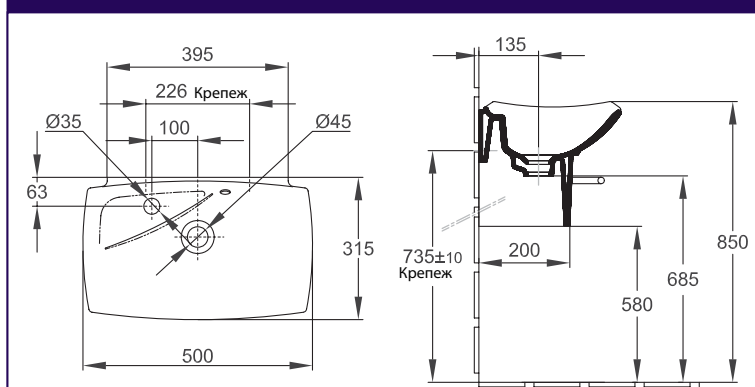

ТЕХНИЧЕСКИЕ ЧЕРТЕЖИ

E1025 - Рукомойник Escale®