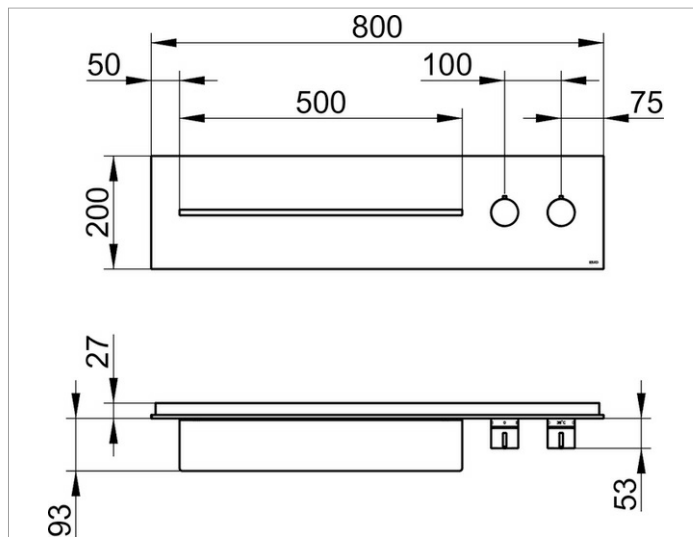

meTime_spa

56162013002 Панель для ванны и душа с термостатом DN 20

ИЗДЕЛИЕ

ЧЕРТЕЖ

ОПИСАНИЕ ИЗДЕЛИЯ

наружный комплект для управления на 2 потребителя состоит из:

- монтажной рамы
- наружной панели из закаленного стекла с рамой и с полочкой из массива алюминия
- ручки термостата с ограничителем температуры 38°
- рукоятки выключателя и переключателя

поверхность

белый глянцевый

Габариты

800 x 200 mm

спецификации

KEUCO meTime_spa shower and bath board with thermostat unit DN 20, 56162013002
 Finish set for the regulation of 2 users, white, clear, model handles right,
 Complete with:
 mounting frame (stainless steel),
 Panel made of ESG glass,
 External dimensions: 31-1/2" x 7-7/8",
 one shelf made of aluminium (19-11/16" x 3-11/16" x 7/16"),
 chrome-plated thermostat handle with safety cut-off at 100° F,
 shut-off handle, total depth 4-11/16"