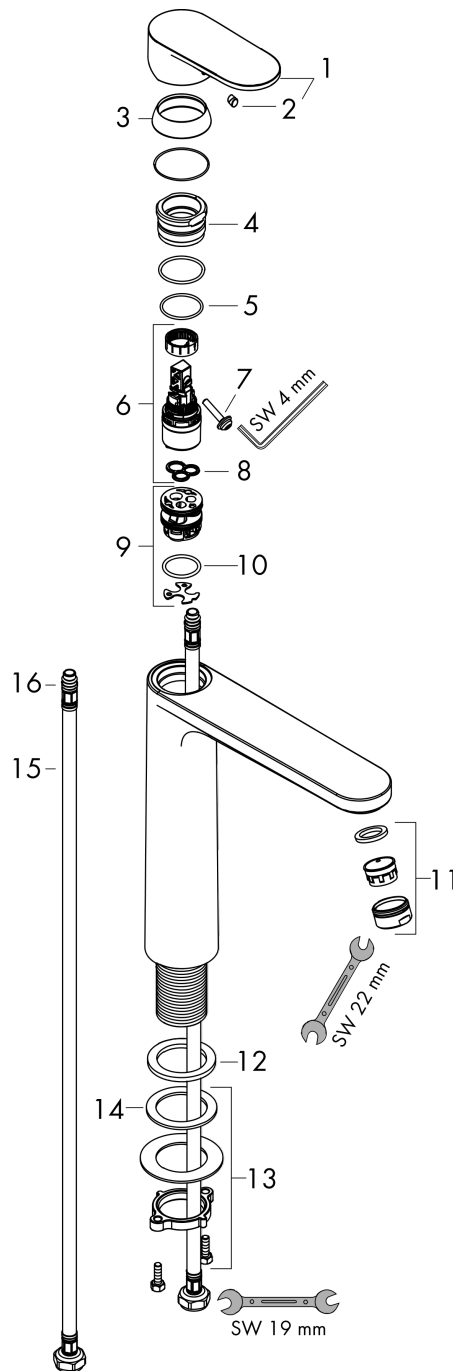

Vernis Blend

Смеситель для раковины, однорычажный, 190 без сливного гарнитура

Поверхности : хром Артикульный номер: 71582000

Описание

Характеристики

- ComfortZone 190
- выступ: 108 мм
- тип струи: обычная струя
- регулируемый формирователь струи
- максимальный расход воды при 3 бар: 5 л/мин
- керамический узел смешивания
- подходит для проточных водонагревателей
- вид соединения: соединительные шланги G 3/8

Технология

Продукт

Чертеж

График расхода воды

Vernis Blend

Смеситель для раковины, однорычажный, 190 без сливного гарнитура

Поверхности : **хром** Артикульный номер: **71582000**

Покомпонентное изображение

Год выпуска: >07/21

Vernis Blend**Смеситель для раковины, однорычажный, 190 без сливного гарнитура**Поверхности : **хром** Артикульный номер: **71582000****Перечень запасных частей**

Год выпуска: >07/21

Позиция	Описание	Артикульный номер	PC	PU
1	handle	93678000	-	1
2	screw cover	96338000	-	1
3	flange	93680000	-	1
4	nut	93681000	-	1
5	O-ring 24x1,5	98434000	-	1
6	cartridge, assy	97685000	-	1
7	locking screw for handle	95140000	-	1
8	seal	98865000	-	1
9	adapter for cartridge	98866000	-	1
10	O-ring 23x2	98398000	-	1
11	aerator swivelling M24x1 (5 l/min)	93834000	-	1
12	seal	93687000	-	1
13	fixing set (Ø 32)	13961000	-	1
14	lever collar	97548000	-	1
15	connection hose 600 mm M8x0,75 G3/8	96556000	-	1
16	O-ring 7x1,5	98422000	-	1
a	fixation extension 35 mm	13898000	-	1