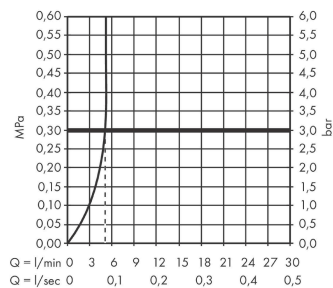

Vernis Blend

Смеситель для раковины, однорычажный, 190 без сливного гарнитура

Поверхности : хром Артикульный номер: 71582000

Описание

Характеристики

- ComfortZone 190
- выступ: 108 мм
- тип струи: обычная струя
- регулируемый формирователь струи
- максимальный расход воды при 3 бар: 5 л/мин
- керамический узел смешивания
- подходит для проточных водонагревателей
- вид соединения: соединительные шланги G 3/8

Технология

Продукт

Чертеж

График расхода воды

Vernis Blend

Смеситель для раковины, однорычажный, 190 без сливного гарнитура

Поверхности : **хром** Артикульный номер: **71582000**

Покомпонентное изображение