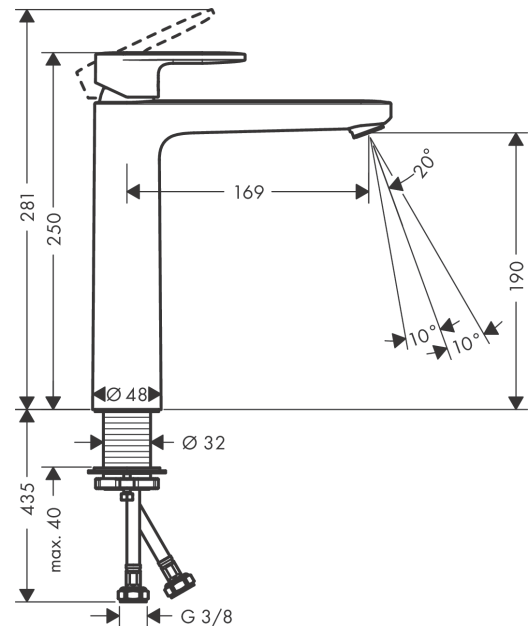

Vernis Blend

Смеситель для раковины, однорычажный, 190 без сливного гарнитура

Поверхности : хром Артикульный номер: 71582000

Описание

Характеристики

- ComfortZone 190
- выступ: 108 мм
- тип струи: обычная струя
- регулируемый формирователь струи
- максимальный расход воды при 3 бар: 5 л/мин
- керамический узел смешивания
- подходит для проточных водонагревателей
- вид соединения: соединительные шланги G 3/8

Технология

Продукт

Чертеж

График расхода воды

Vernis Blend

Смеситель для раковины, однорычажный, 190 без сливного гарнитура

Поверхности : **хром** Артикульный номер: **71582000**

Покомпонентное изображение

Год выпуска: >07/21

Vernis Blend**Смеситель для раковины, однорычажный, 190 без сливного гарнитура**Поверхности : **хром** Артикульный номер: **71582000****Перечень запасных частей**

Год выпуска: >07/21

Позиция	Описание	Артикульный номер	PC	PU
1	handle	93678000	-	1
2	screw cover	96338000	-	1
3	flange	93680000	-	1
4	nut	93681000	-	1
5	O-ring 24x1,5	98434000	-	1
6	cartridge, assy	97685000	-	1
7	locking screw for handle	95140000	-	1
8	seal	98865000	-	1
9	adapter for cartridge	98866000	-	1
10	O-ring 23x2	98398000	-	1
11	aerator swivelling M24x1 (5 l/min)	93834000	-	1
12	seal	93687000	-	1
13	fixing set (Ø 32)	13961000	-	1
14	lever collar	97548000	-	1
15	connection hose 600 mm M8x0,75 G3/8	96556000	-	1
16	O-ring 7x1,5	98422000	-	1
a	fixation extension 35 mm	13898000	-	1