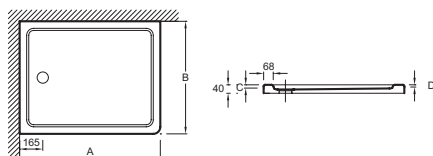

**Преимущества при монтаже**

- Варианты установки: отдельностоящий или встраиваемый, высота 4 см

**Технические характеристики**

- Размеры (см): 100 x 76 x 4 см
- Материал: Flight (композит+акрил)
- Без сифона, диаметр 90 мм
- В качестве опции: набор для увеличения высоты (высота 10 см), герметичная прокладка по периметру, антискользящее покрытие (класс C, в соответствии со стандартом DIN 51097)

- Вес: 23 кг
- Форма: Прямоугольные
- Гарантия 10 лет

**Связанные продукты**

- E62505: Набор для увеличения высоты

**Технический чертёж**

| mm     | A    | B   | C  | D  |    |
|--------|------|-----|----|----|----|
| E62461 | 900  | 760 | 25 | 14 | 9  |
| E62484 | 1000 | 700 | 25 | 12 | 9  |
| E62446 | 1000 | 760 | 25 | 12 | 9  |
| E62447 | 1000 | 800 | 25 | 12 | 9  |
| E62448 | 1100 | 800 | 25 | 12 | 11 |
| E62485 | 1200 | 700 | 25 | 9  | 11 |
| E62449 | 1200 | 760 | 25 | 9  | 11 |
| E62450 | 1200 | 800 | 25 | 9  | 11 |
| E62451 | 1200 | 900 | 25 | 9  | 11 |
| E62486 | 1400 | 700 | 25 | 5  | 13 |
| E62452 | 1400 | 760 | 25 | 5  | 13 |
| E62453 | 1400 | 800 | 25 | 5  | 13 |
| E62481 | 1400 | 900 | 25 | 4  | 13 |
| E62487 | 1500 | 700 | 24 | 3  | 13 |
| E62454 | 1500 | 760 | 24 | 3  | 13 |
| E62455 | 1600 | 700 | 24 | 4  | 13 |
| E62456 | 1600 | 760 | 24 | 4  | 13 |
| E62482 | 1600 | 900 | 24 | 4  | 13 |
| E62457 | 1700 | 700 | 24 | 4  | 13 |
| E62458 | 1700 | 760 | 24 | 4  | 13 |
| E62483 | 1700 | 900 | 24 | 4  | 13 |

Спецификация продукта: Белый прямоугольный душевой поддон из материала Flight, 100 x 76 см. E62446. Коллекция: FLIGHT. Размеры (см): 100 x 76 x 4 см. Вес: 23 кг. Материал: Flight (композит+акрил). Форма: Прямоугольные. Без сифона, диаметр 90 мм. Гарантия 10 лет. В качестве опции: набор для увеличения высоты (высота 10 см), герметичная прокладка по периметру, антискользящее покрытие (класс C, в соответствии со стандартом DIN 51097).