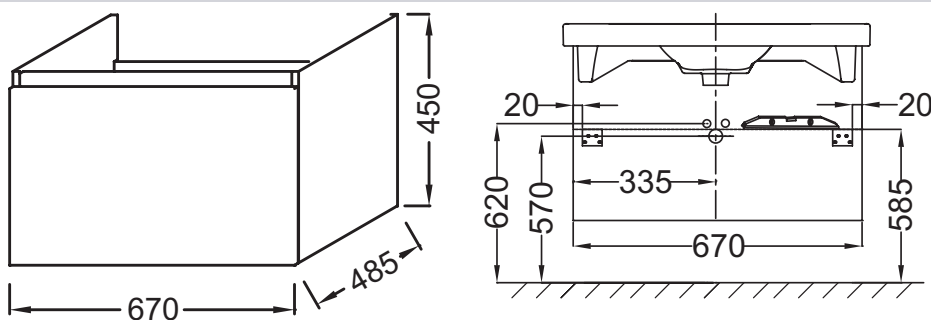

**Технические характеристики**

- РАЗМЕРЫ (СМ): 67 x 48,50 x 45 см
- ТИП УСТАНОВКИ: Подвесная
- РЕШЕНИЕ ХРАНЕНИЯ: Выдвижные ящики
- ФИКСАЦИЯ: Установщику понадобится набор крепежей для монтажа на стену
- Рекомендуемые смесители: Aleo - широкий и стильный ассортимент
- ВЕС: 17,8 кг
- МЕСТО ДЛЯ ХРАНЕНИЯ: 1 выдвижной ящик с механизмом «плавное закрывание»
- ПРОДУКТ В КОМПЛЕКТЕ: (смеситель и раковина заказываются отдельно)
- РЕКОМЕНДОВАННЫЙ СМЕСИТЕЛЬ: Смесители Stance - элегантность и легкость
- В качестве опции: цоколь EB896; ножки EB906

**Продукты для комплектации**

- E4732: Подвесная керамическая раковина

**Технический чертёж**

Спецификация продукта: Мебель 70 см под раковину-столешницу. EB860. Коллекция: ODEON UP. РАЗМЕРЫ (СМ): 67 x 48,50 x 45 см. ВЕС: 17,8 кг. ТИП УСТАНОВКИ: Подвесная. МЕСТО ДЛЯ ХРАНЕНИЯ: 1 выдвижной ящик с механизмом «плавное закрывание». РЕШЕНИЕ ХРАНЕНИЯ: Выдвижные ящики. ПРОДУКТ В КОМПЛЕКТЕ: (смеситель и раковина заказываются отдельно). ФИКСАЦИЯ: Установщику понадобится набор крепежей для монтажа на стену. РЕКОМЕНДОВАННЫЙ СМЕСИТЕЛЬ: Смесители Stance - элегантность и легкость. Рекомендуемые смесители: Aleo - широкий и стильный ассортимент. В качестве опции: цоколь EB896; ножки EB906.