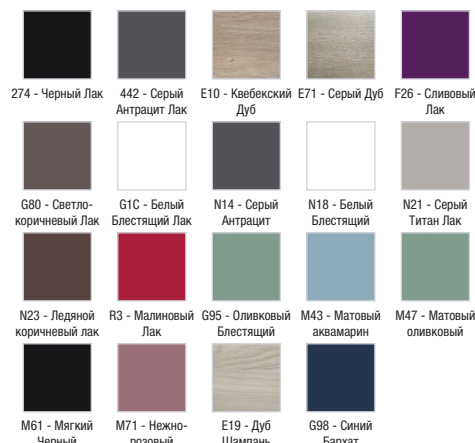

Коллекция: ODEON UP

Отделки*:

Общие характеристики:

Преимущества для конечного пользователя

- ДИЗАЙН: практичная коллекция Odeon Up придется по душе всей семье
- Комфорт: ящики с механизмом "плавное закрывание"

Технические характеристики

- РАЗМЕРЫ (СМ): 67 x 48,50 x 45 см
- ТИП УСТАНОВКИ: Подвесная
- РЕШЕНИЕ ХРАНЕНИЯ: Выдвижные ящики
- ФИКСАЦИЯ: Установщику понадобится набор крепежей для монтажа на стену
- Рекомендуемые смесители: Aleo - широкий и стильный ассортимент
- ВЕС: 17,8 кг
- МЕСТО ДЛЯ ХРАНЕНИЯ: 1 выдвижной ящик с механизмом «плавное закрывание»
- ПРОДУКТ В КОМПЛЕКТЕ: (смеситель и раковина заказываются отдельно)
- РЕКОМЕНДОВАННЫЙ СМЕСИТЕЛЬ: Смесители Stance - элегантность и легкость
- В качестве опции: цоколь EB896; ножки EB906

Продукты для комплектации

- E4732: Подвесная керамическая раковина