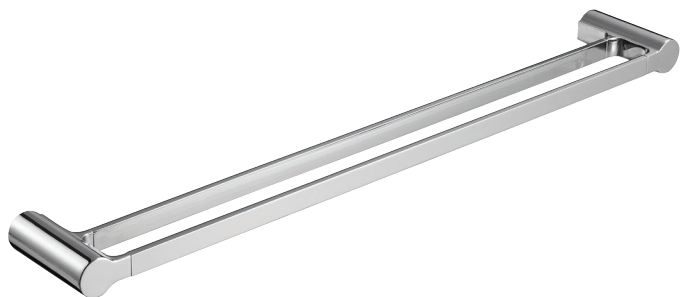

15206D

Коллекция: SINGULIER

Отделки*:

CP - Хром

Технические характеристики

- РАЗМЕРЫ (CM): 60 x 0 см
- ТИП УСТАНОВКИ: Крепление к стене
- ВЕС: 1 кг
- Коллекция Singulier, выполненная в отделке Хром, предлагает широкий ассортимент аксессуаров для ванной комнаты, которые дополнят Ваш интерьер.

Общая информация

Спецификация продукта: Настенный двойной полотенцедержатель. 15206D. Коллекция: SINGULIER. РАЗМЕРЫ (CM): 60 x 0 см. ВЕС: 1 кг. ТИП УСТАНОВКИ: Крепление к стене. Коллекция Singulier, выполненная в отделке Хром, предлагает широкий ассортимент аксессуаров для ванной комнаты, которые дополнят Ваш интерьер..