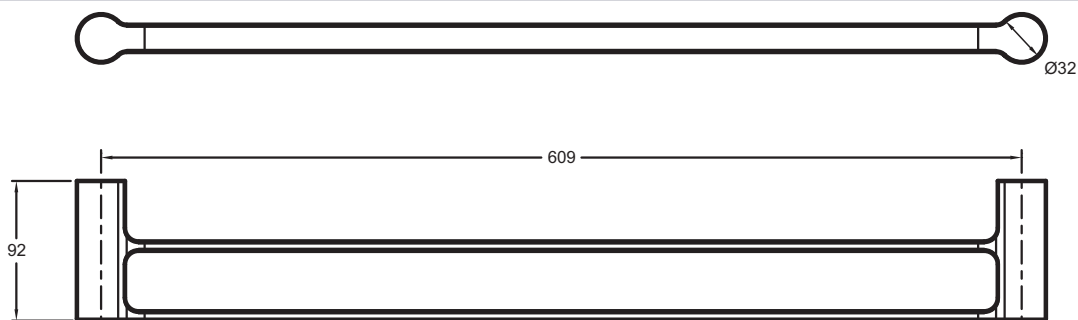

15206D

Коллекция: SINGULIER

Отделки*:

CP - Хром

Технические характеристики

- РАЗМЕРЫ (CM): 60 x 0 см
- ТИП УСТАНОВКИ: Крепление к стене
- ВЕС: 1 кг
- Коллекция Singulier, выполненная в отделке Хром, предлагает широкий ассортимент аксессуаров для ванной комнаты, которые дополнят Ваш интерьер.

Общая информация

Спецификация продукта: Настенный двойной полотенцедержатель. 15206D. Коллекция: SINGULIER. РАЗМЕРЫ (CM): 60 x 0 см. ВЕС: 1 кг. ТИП УСТАНОВКИ: Крепление к стене. Коллекция Singulier, выполненная в отделке Хром, предлагает широкий ассортимент аксессуаров для ванной комнаты, которые дополнят Ваш интерьер..