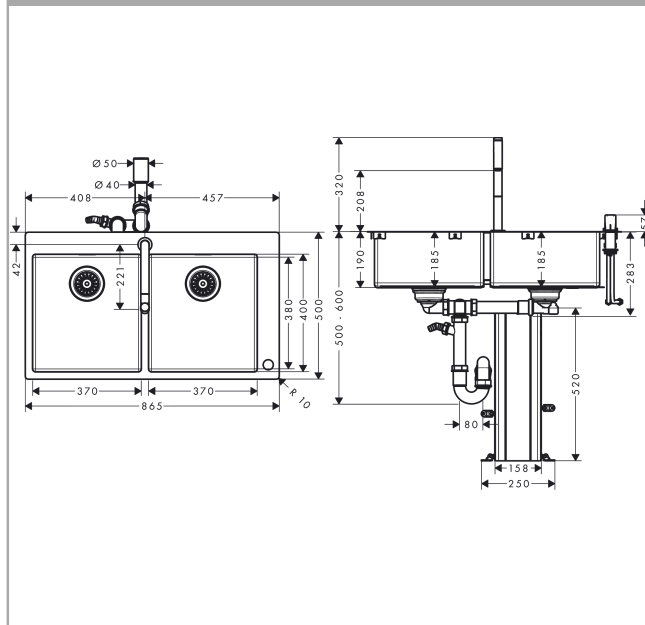

C71

C71-F765-10 Кухонная комбинация 370/370

Поверхности : под сталь Артикульный номер: 43203800

Описание

Характеристики

- состоит из: встраиваемая мойка, кухонный смеситель, однорычажный, на 2 отверстия, устройство управления, корпус для шланга, система слива с ручным управлением
- материал мойки: нержавеющая сталь
- количество чаш: 2 основные чаши
- отверстия для смесителя и элемента управления: просверлены
- глубина раковины: 190 мм
- размер выреза: 840 x 480 мм
- ширина кухонного шкафа: 90 см
- способ установки: монтаж на столешницу или вровень со столешницей
- для надежного, устойчивого положения смесителя
- Радиус угла: 10 мм
- соединительные шланги G 3/8
- подходит для проточных водонагревателей
- керамический узел смешивания
- магнитная система крепления душа MagFit
- встроенный клапан обратного тока воды
- угол поворота излива: 150°
- ламинарная струя, Душевая струя
- ComfortZone 200
- кнопка Select для комфортного включения/выключения воды
- короб sBox для тихого, плавного, безопасного перемещения шланга в кухонном шкафу, под столешницей
- длина удлинения До 76 см
- максимальный расход воды при 3 бар: 8 л/мин

Технология

Награды за дизайн

C71

C71-F765-10 Кухонная комбинация 370/370

Поверхности : под сталь Артикульный номер: 43203800

Продукт

Чертеж

C71

C71-F765-10 Кухонная комбинация 370/370

Поверхности : под сталь Артикулный номер: 43203800

Покомпонентное изображение

Год выпуска: >09/20

C71

C71-F765-10 Кухонная комбинация 370/370

Поверхности : под сталь Артикульный номер: 43203800