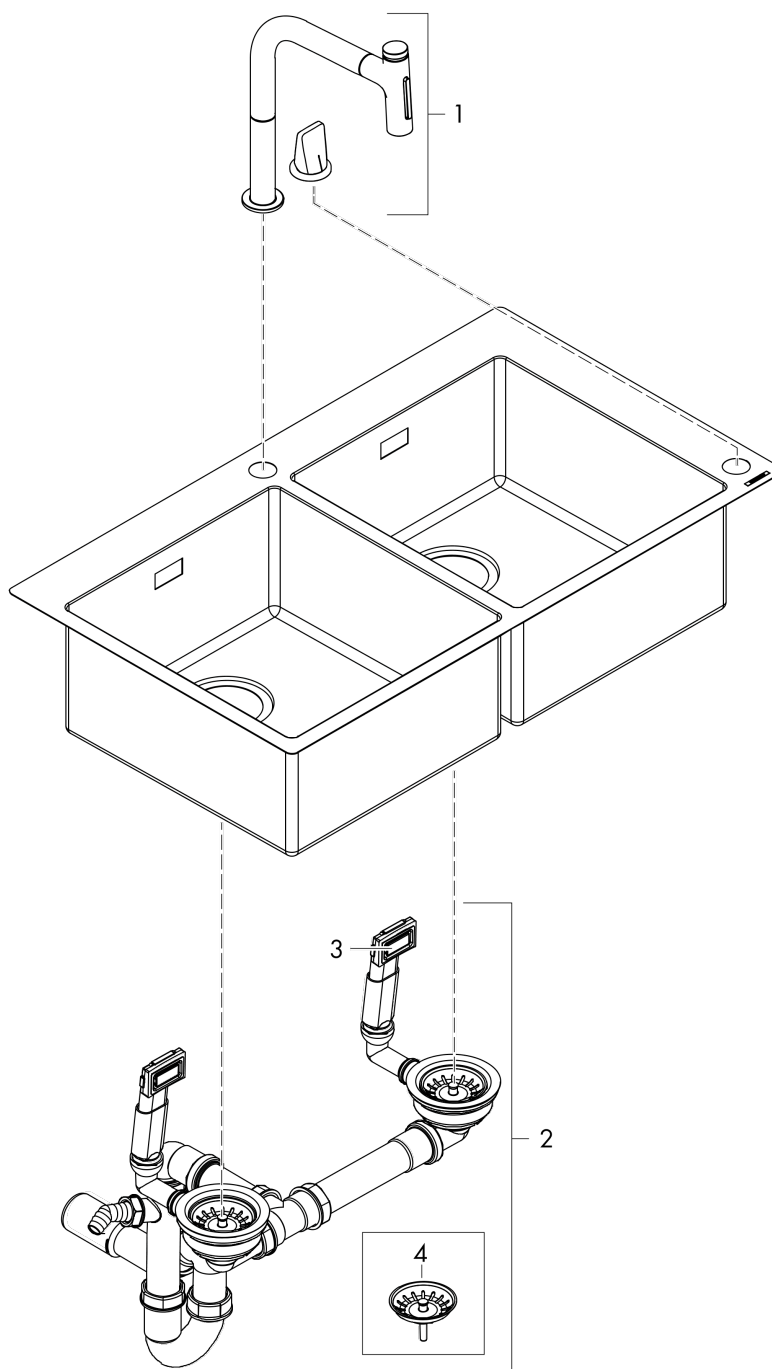

C71

C71-F765-10 Кухонная комбинация 370/370

Поверхности : под сталь Артикулный номер: 43203800

Покомпонентное изображение

Год выпуска: >09/20

C71

C71-F765-10 Кухонная комбинация 370/370

Поверхности : под сталь Артикульный номер: 43203800

Перечень запасных частей

Год выпуска: >09/20

Позиция	Описание	Артикульный номер	PC	PU
1	kitchen mixer	73818800	-	1
2	-	43922800	-	1
3	cover	93514800	-	1
4	plug	93471000	-	1
a	mounting kit	92960000	-	1
b	mounting kit	40950000	-	1
c	mounting kit	40951000	-	1