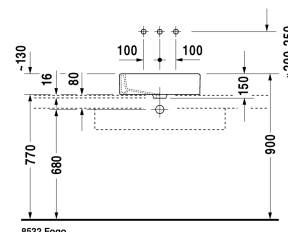

Vero Раковина # 0455500000

| < 500 мм > |

Раковина	Размеры	Вес	Номер заказа
шлифованный вариант, без перелива, без площадки под смеситель, включая крепление, 500 мм			
Цвета			
00 Белый Alpin			
Вариант			
☒	500 x 380 мм	12,000 кг	0455500000
Сантехническая керамика со специальным покрытием WonderGliss остается чистой и красивой в течение долгого времени. При заказе WonderGliss добавьте "1" на 11-м месте в артикуле модели.			
Принадлежности			
Выпуск для раковины для умывальников без перелива	50 мм	0,300 кг	005024
Сифон		1,500 кг	005036
Соответствующая продукция			
Тумбочка для компактной консоли 1 выдвигное отделение, 600 x 478 мм	600 x 478 мм		H25500

Все чертежи содержат необходимые размеры с соблюдением стандартных допусков. Они указаны в мм и не являются обязательными. Точные размеры, в частности для монтажа по индивидуальному заказу, можно получить только по готовому изделию.