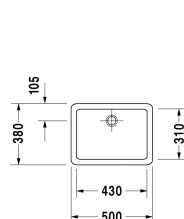

Vero Раковина # 0455500000

| < 500 мм > |

Раковина	Размеры	Вес	Номер заказа
шлифованный вариант, без перелива, без площадки под смеситель, включая крепление, 500 мм			
Цвета			
00 Белый Alpin			
Вариант			
☒	500 x 380 мм	12,000 кг	0455500000
Сантехническая керамика со специальным покрытием WonderGliss остается чистой и красивой в течение долгого времени. При заказе WonderGliss добавьте "1" на 11-м месте в артикуле модели.			
Принадлежности			
Выпуск для раковины для умывальников без перелива	50 мм	0,300 кг	005024
Сифон		1,500 кг	005036
Соответствующая продукция			
Тумбочка для компактной консоли 1 выдвигное отделение, 600 x 478 мм	600 x 478 мм		H25500

Все чертежи содержат необходимые размеры с соблюдением стандартных допусков. Они указаны в мм и не являются обязательными. Точные размеры, в частности для монтажа по индивидуальному заказу, можно получить только по готовому изделию.