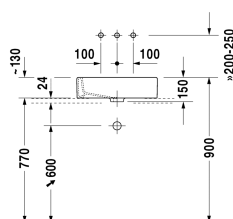

Vero Раковина # 0455500000

| < 500 мм > |

Раковина	Размеры	Вес	Номер заказа
шлифованный вариант, без перелива, без площадки под смеситель, включая крепление, 500 мм			
Цвета			
00 Белый Alpin			
Вариант			
☒	500 x 380 мм	12,000 кг	0455500000
Сантехническая керамика со специальным покрытием WonderGliss остается чистой и красивой в течение долгого времени. При заказе WonderGliss добавьте "1" на 11-м месте в артикуле модели.			
Принадлежности			
Выпуск для раковины для умывальников без перелива	50 мм	0,300 кг	005024
Сифон		1,500 кг	005036
Соответствующая продукция			
Тумбочка для компактной консоли 1 выдвигное отделение, 600 x 478 мм	600 x 478 мм		H25500

Все чертежи содержат необходимые размеры с соблюдением стандартных допусков. Они указаны в мм и не являются обязательными. Точные размеры, в частности для монтажа по индивидуальному заказу, можно получить только по готовому изделию.