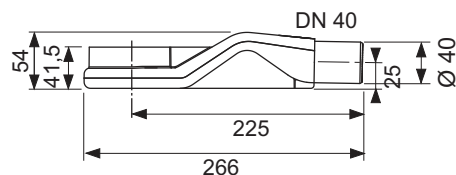

- Установочная высота от низа сифона до верхней плоскости душевого канала = 68,5 мм
- Пониженный уровень гидрозатвора = 30 мм

Производительность (согласно DIN EN 1253) при уровне воды 10/20 мм над решеткой:

- Декоративная решетка "basic": 0,5/0,6 л/с
- Декоративная решетка "steel II": 0,5/0,6 л/с
- Основа для укладки плитки "plate"/"plate II": 0,5/0,6 л/с

**данные о продажах:**

наименование товара: Сифон TECEdrainline «низкий» DN 40 боковой слив, 0,5 л/с

Группа товаров: 600

Группа продукции: 3006000080

**Чертежи:**

**Запасные части:**

- |   |        |   |
|---|--------|---|
| 1 | 668025 | Погружной стакан (L = 25 мм) для сифона 650004 «низкий»   |
| 2 | 668032 | Уплотнительное кольцо между каналом и сифоном (с 2015 г.) |