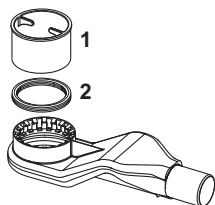

- Установочная высота от низа сифона до верхней плоскости душевого канала = 68,5 мм
- Пониженный уровень гидрозатвора = 30 мм

Производительность (согласно DIN EN 1253) при уровне воды 10/20 мм над решеткой:

- Декоративная решетка "basic": 0,5/0,6 л/с
- Декоративная решетка "steel II": 0,5/0,6 л/с
- Основа для укладки плитки "plate"/"plate II": 0,5/0,6 л/с

**данные о продажах:**

наименование товара: Сифон TECEdrainline «низкий» DN 40 боковой слив, 0,5 л/с

Группа товаров: 600

Группа продукции: 3006000080

**Чертежи:**

**Запасные части:**

- |   |        |   |
|---|--------|---|
| 1 | 668025 | Погружной стакан (L = 25 мм) для сифона 650004 «низкий»   |
| 2 | 668032 | Уплотнительное кольцо между каналом и сифоном (с 2015 г.) |