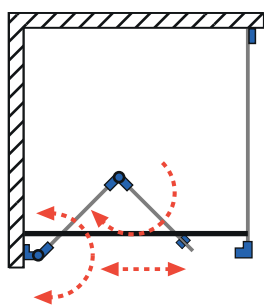

Wariant LEWY  
Variant L

Wariant PRAWY  
Variant R

### KDJ-B DRZWI / KDJ-B DOOR

| Drzwi           | A1   | X1      | Y1      | B   | D   | H    |
|-----------------|------|---------|---------|-----|-----|------|
| KDJ-B Drzwi 80  | 800  | 775-790 | 770-785 | 377 | 650 | 2000 |
| KDJ-B Drzwi 90  | 900  | 875-890 | 870-885 | 427 | 750 | 2000 |
| KDJ-B Drzwi 100 | 1000 | 975-990 | 970-985 | 477 | 850 | 2000 |

### ŚCIANKA S1 / SIDEWALL S1

| Ścianka | A2   | X2      | Y2      |
|---------|------|---------|---------|
| S1 70   | 700  | 675-690 | 670-685 |
| S1 75   | 750  | 725-740 | 720-735 |
| S1 80   | 800  | 775-790 | 770-785 |
| S1 90   | 900  | 875-890 | 870-885 |
| S1 100  | 1000 | 975-990 | 970-985 |