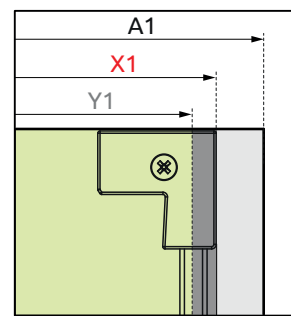

Wariant LEWY  
Variant L

Wariant PRAWY  
Variant R

### KDJ-B DRZWI / KDJ-B DOOR

| Drzwi           | A1   | X1      | Y1      | B   | D   | H    |
|-----------------|------|---------|---------|-----|-----|------|
| KDJ-B Drzwi 80  | 800  | 775-790 | 770-785 | 377 | 650 | 2000 |
| KDJ-B Drzwi 90  | 900  | 875-890 | 870-885 | 427 | 750 | 2000 |
| KDJ-B Drzwi 100 | 1000 | 975-990 | 970-985 | 477 | 850 | 2000 |

### ŚCIANKA S1 / SIDEWALL S1

| Ścianka | A2   | X2      | Y2      |
|---------|------|---------|---------|
| S1 70   | 700  | 675-690 | 670-685 |
| S1 75   | 750  | 725-740 | 720-735 |
| S1 80   | 800  | 775-790 | 770-785 |
| S1 90   | 900  | 875-890 | 870-885 |
| S1 100  | 1000 | 975-990 | 970-985 |