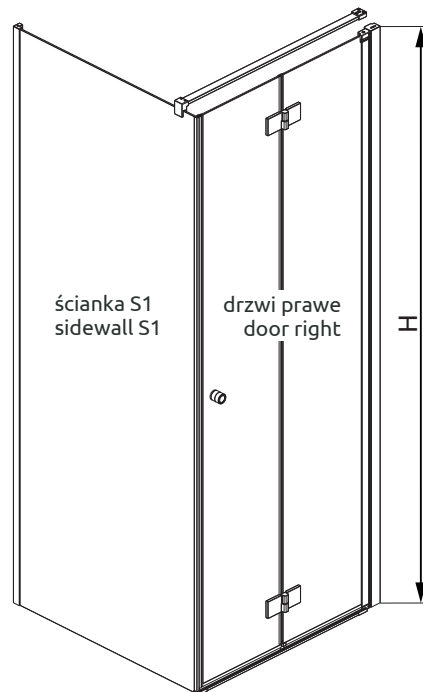

Wariant PRAWY
Variant R