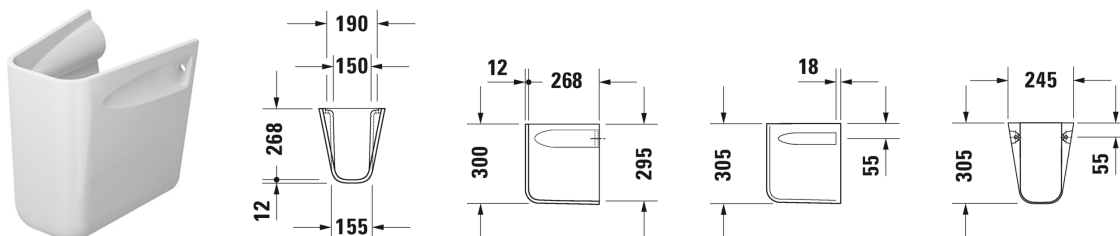

D-Code Полупьедестал # 08571800002

Полупьедестал	Размеры	Вес	Номер заказа
для # 231065, 231060, 231055, 034265, 034285, 034210, 034812			
Цвета			
00 Белый Alpin			
Вариант			
		5,500 кг	08571800002
Принадлежности			
Крепление для напольного биде, унитаза и полупьедестала, колпачки белые и хром	Ø 6 x 70 мм	0,400 кг	006701
Соответствующая продукция			
Умывальник, умывальник для мебели с переливом, с плоскостью под смеситель, глазуровка снизу, 850 x 480 мм	850 x 480 мм		034285
Умывальник, умывальник для мебели с переливом, с плоскостью под смеситель, глазуровка снизу, 1050 x 480 мм	1050 x 480 мм		034210
Умывальник с переливом, с плоскостью под смеситель, глазуровка снизу, 650 x 500 мм	650 x 500 мм		231065
Умывальник с переливом, с плоскостью под смеситель, глазуровка снизу, 600 x 460 мм	600 x 460 мм		231060
Умывальник с переливом, с плоскостью под смеситель, глазуровка снизу, 550 x 430 мм	550 x 430 мм		231055
Умывальник, умывальник для мебели с переливом, с плоскостью под смеситель, глазуровка снизу, 650 x 485 мм	650 x 485 мм		034265
Двойной умывальник, двойной умывальник для мебели с переливом, с плоскостью под смеситель, глазуровка снизу, 1200 x 490 мм	1200 x 490 мм		034812

Все чертежи содержат необходимые размеры с соблюдением стандартных допусков. Они указаны в мм и не являются обязательными. Точные размеры, в частности для монтажа по индивидуальному заказу, можно получить только по готовому изделию.