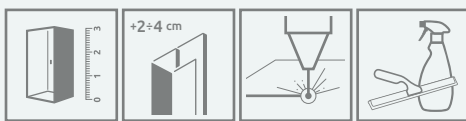

ADDITIONAL OPTIONS | ДОПОЛНИТЕЛЬНЫЕ ОПЦИИ