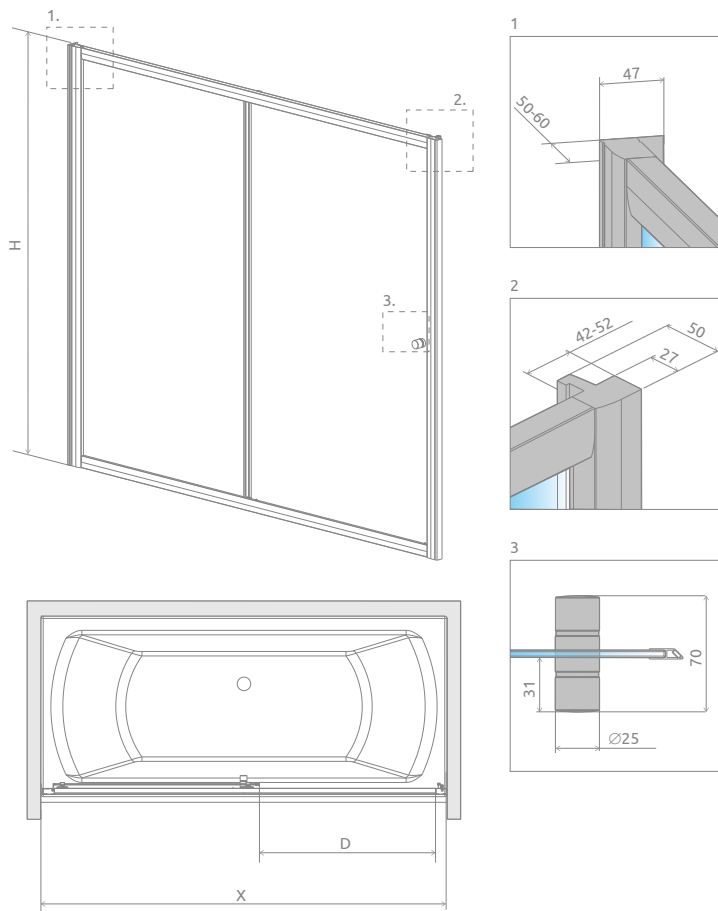

Vesta DWJ

Profile finish:
Данное изделие доступно с фурнитурой цвета:

01 Chrome
01 Хром

A universal bathtub screen that can be assembled as a left-hand or right-hand version.
Универсальная шторка, возможен как левосторонний, так и правосторонний монтаж.

SLIDING DOOR | РАЗДВИЖНАЯ ДВЕРЬ

Model Модель	Width (X) Ширина (X)	Height (H) Высота (H)	TRANSPARENT GLASS ПРОЗРАЧНОЕ СТЕКЛО	GLASS FINISH ЦВЕТ СТЕКЛА
			Art. No. № арт.	Fabric Фабрик Art. No. № арт.
DWJ 140	1390-1410	1500	209114-01-01	209114-01-06
DWJ 150	1490-1510	1500	209115-01-01	209115-01-06
DWJ 160	1590-1610	1500	209116-01-01	209116-01-06
DWJ 170	1690-1710	1500	209117-01-01	209117-01-06
DWJ 180	1790-1810	1500	209118-01-01	209118-01-06

Model Модель	X	D	H
DWJ 140	1390-1410	590	1500
DWJ 150	1490-1510	640	1500
DWJ 160	1590-1610	690	1500
DWJ 170	1690-1710	740	1500
DWJ 180	1790-1810	790	1500

ADDITIONAL OPTIONS | ДОПОЛНИТЕЛЬНЫЕ ОПЦИИ

MADE TO MEASURE
p. 10