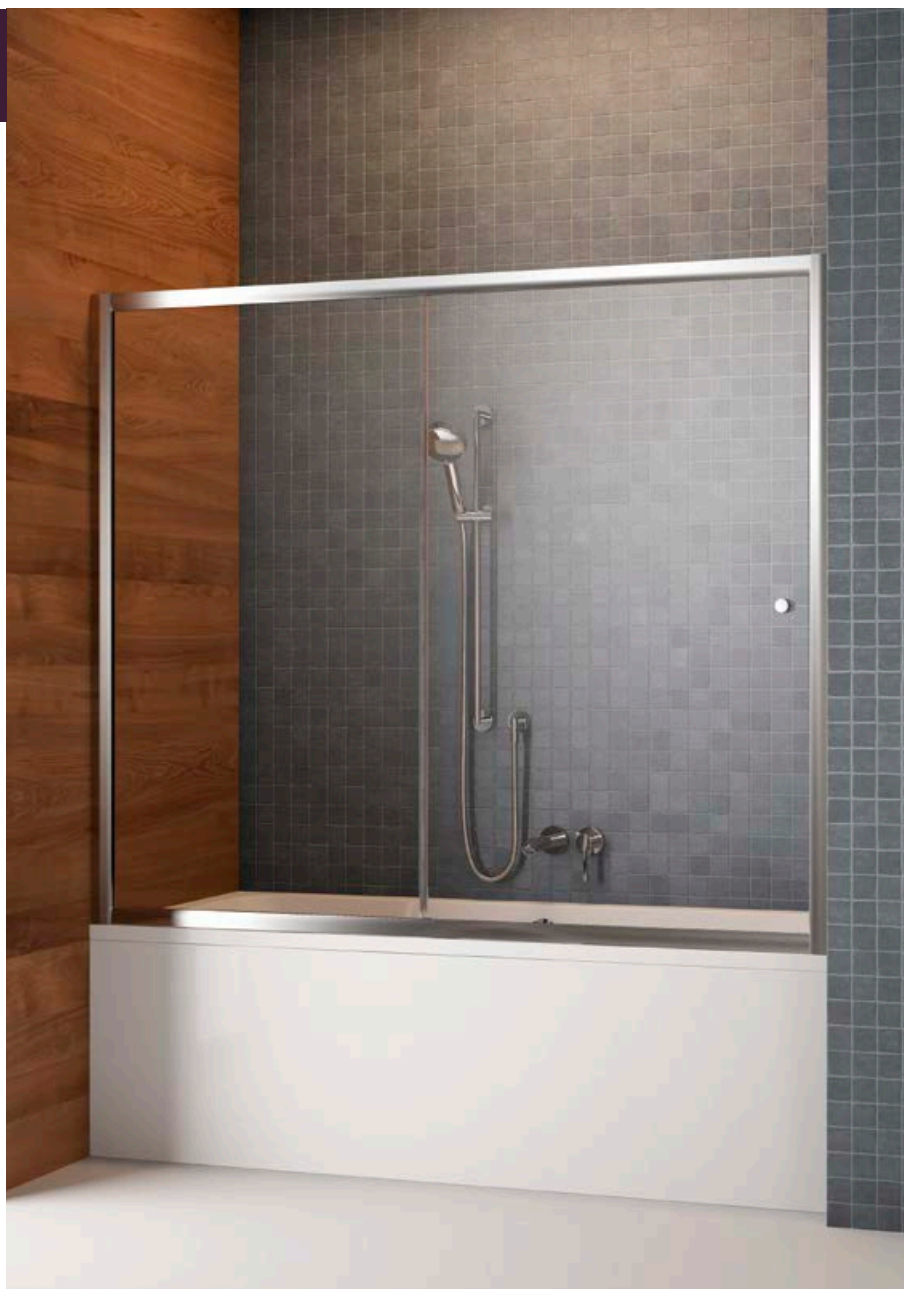

Vesta DWJ

Profile finish:
Данное изделие доступно с фурнитурой цвета:

01 Chrome
01 Хром

A universal bathtub screen that can be assembled as a left-hand or right-hand version.
Универсальная шторка, возможен как левосторонний, так и правосторонний монтаж.

SLIDING DOOR | РАЗДВИЖНАЯ ДВЕРЬ

Model Модель	Width (X) Ширина (X)	Height (H) Высота (H)	TRANSPARENT GLASS ПРОЗРАЧНОЕ СТЕКЛО	GLASS FINISH ЦВЕТ СТЕКЛА
			Art. No. № арт.	Fabric Фабрик Art. No. № арт.
DWJ 140	1390-1410	1500	209114-01-01	209114-01-06
DWJ 150	1490-1510	1500	209115-01-01	209115-01-06
DWJ 160	1590-1610	1500	209116-01-01	209116-01-06
DWJ 170	1690-1710	1500	209117-01-01	209117-01-06
DWJ 180	1790-1810	1500	209118-01-01	209118-01-06

Possibility to unlock and tilt the door to clean the cabin
Возможность расфиксировать и наклонять двери для чистки кабины

Elegant chrome details
Элегантные хромированные детали

Wall profiles with adjustment to compensate for wall irregularity
Пристенный профиль для компенсации неровностей стен