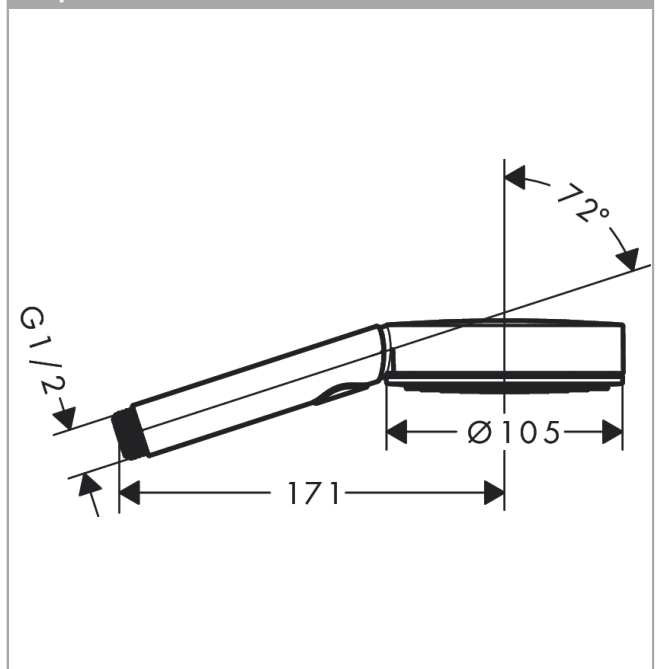

Pulsify Select S

Ручной душ 105 3jet Activation EcoSmart

Поверхности : **матовый белый**   Артикульный номер: **24101700**

Описание

Характеристики

- размер душевого диска: 105 мм
- тип струи: PowderRain, IntenseRain, MonoRain
- удобное переключение типов струи с помощью кнопки Select
- максимальный расход воды при 3 бар: 8,5 л/мин
- расход воды для струи Mono (при 3 бар): 8 л/мин
- расход воды для струи Rain (при 3 бар): 8,2 л/мин
- с внутренней подачей воды
- соединительная резьба G ½

Технология

Награды за дизайн

reddot winner 2021

Продукт

Чертеж

График расхода воды

Расход измерен практически с помощью соответствующей арматуры (термостат/смеситель/скрытый клапан).