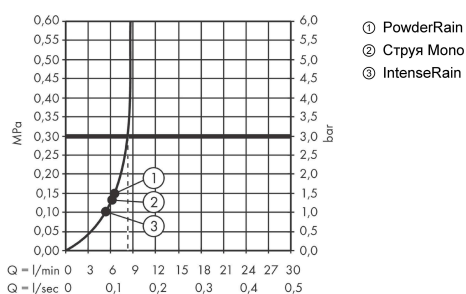

График расхода воды

Расход измерен практически с помощью соответствующей арматуры (термостат/смеситель/скрытый клапан).