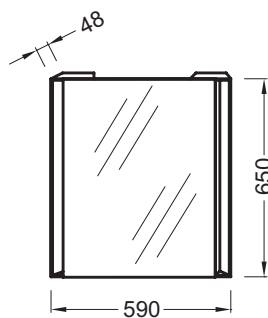

Коллекция: REVE

Отделки*:

NF - Без
покрытия

Общие характеристики:

Технические характеристики

- Вес: 10 кг

Связанные продукты

- EB1130: Мебель 60 см для раковины E4802

- EB1134: Мебель 60 см для раковины E4802

Общая информация

Спецификация продукта: . EB575. Коллекция: REVE. Вес: 10 кг.